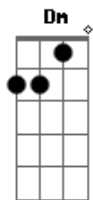

© ukulele-chords.com