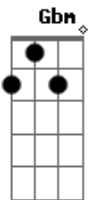

© ukulele-chords.com