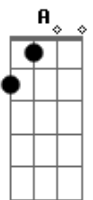

Cartolas - Cara de Vilão

Tom: A

Int.: (Gbm C) 6x , com riff iniciando junto com a terceira repetição da base

Riff

Gbm C Gbm
Peço-te encarecidamente
C A
Uma carta ou um presente
D A
Pra eu seguir em frente
Dm
Mas só depois
Gbm C Gbm
Quero olhar de novo a sua cara
C A
De vilão ou de canalha
D A
Outra coisa que valha
Bb
Pra só depois
Bm Dm
Ver o meu sorriso encantador

Gbm C | 4x, com riff

Gbm C Gbm
Peço-te um pouco de dinheiro
C A
Que dirá o meu espelho
D A Dm
Quando me ví tão cheio de opiniões
Gbm C Gbm
Chega de bobagem, pelo amor de Deus
C A
Me dá uma dosagem

D A Bb
Pra próxima viagem, pra suportar
Bm Dm
Só pra eu dançar mais uma vez

Refrão:

A E G
Mas não quer dizer
Gb Bm
Que eu nunca mais vou rir de tal situação
Dm
Com cara de vilão

A E G
Mas não quer dizer
Gb Bm
Que eu nunca mais vou rir de tal situação
Dm (Gbm B) 4x
Com cara de vilão

Solo: repete 2x o riff depois joga com ele, fazendo um "vai e volta"

Gbm C Gbm
Peço-te um pouco de dinheiro
C A
Que dirá o meu espelho
D A Dm
Quando me ví tão cheio de opiniões
Gbm C Gbm
Chega de bobagem, pelo amor de Deus
C A
Me dá uma dosagem
D A Bb
Pra próxima viagem, pra suportar
Bm Dm
Só pra eu dançar mais uma vez

Refrão.

Acordes

© ukulele-chords.com