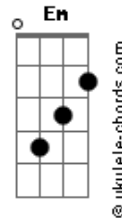

Casa na Rocha - Sublime Amor

tom:
A (forma dos acordes no tom de G)
Capostrate na 2ª casa

[Primeira Parte]

C
No susto quase eu cai
Dadd9
Por pouco quase desisti
Am C
Mas graças a Ti e o teu amor
Dadd9
Alicerçado estou na Rocha
C
Tu sustenta este servo
Dadd9
Porquê grande éo teu amor
Em
Tu_,me alimenta-se
D
E,me saciaste

[Refrão]

Dadd9
Por isso vou te louvar
C
Por isso vou te adorar
Em
Por isso vou te servir

[Primeira Parte]

Acordes

C
Tu sustenta este servo
Dadd9
Porquê grande éo teu amor
Em
Tu_,me alimenta-se
D
E,me saciaste

[Ponte]

Em
Grande amor Gigante amor
Dadd9
Que me libertou
Que me salvou
Em
Gigante amor

Em
Grande amor Gigante amor
Dadd9
Que me libertou
Que me salvou
Em
Gigante amor

[Refrão 2]

C Dadd9
Sublime amor que me abraçou
C
Que grande amor
Dadd9
Que surgiu na cruz