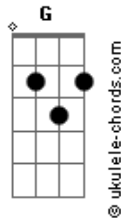

Casa na Rocha - Sublime Amor

tom:
A (forma dos acordes no tom de G)
Capostrate na 2ª casa

[Primeira Parte]

C
No susto quase eu cai
Dadd9
Por pouco quase desisti
Am C
Mas graças a Ti e o teu amor
Dadd9
Alicerçado estou na Rocha
C
Tu sustenta este servo
Dadd9
Porquê grande éo teu amor
Em
Tu_,me alimenta-se
D
E,me saciaste

[Refrão]

Dadd9
Por isso vou te louvar
C
Por isso vou te adorar
Em
Por isso vou te servir

[Primeira Parte]

Acordes

C
Tu sustenta este servo
Dadd9
Porquê grande éo teu amor
Em
Tu_,me alimenta-se
D
E,me saciaste