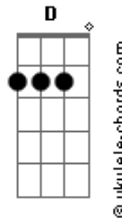

Casa na Rocha - Sublime Amor

tom:
A (forma dos acordes no tom de G)
Capostrate na 2ª casa

[Primeira Parte]

C
No susto quase eu cai
Dadd9
Por pouco quase desisti
Am C
Mas graças a Ti e o teu amor
Dadd9
Alicerçado estou na Rocha
C
Tu sustenta este servo
Dadd9
Porquê grande éo teu amor
Em
Tu_,me alimenta-se
D
E,me saciaste

[Refrão]

Dadd9
Por isso vou te louvar
C
Por isso vou te adorar
Em
Por isso vou te servir

[Primeira Parte]

Acordes

C
Tu sustenta este servo
Dadd9
Porquê grande éo teu amor
Em
Tu_,me alimenta-se
D
E,me saciaste