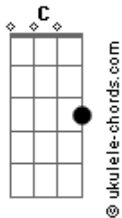

Casa na Rocha - Sublime Amor

tom:
A (forma dos acordes no tom de G)
Capostrate na 2ª casa

[Primeira Parte]

C
No susto quase eu cai
Dadd9
Por pouco quase desisti
Am C
Mas graças a Ti e o teu amor
Dadd9
Alicerçado estou na Rocha
C
Tu sustenta este servo
Dadd9
Porquê grande éo teu amor
Em
Tu_,me alimenta-se
D
E,me saciaste

[Refrão]

Dadd9
Por isso vou te louvar
C
Por isso vou te adorar
Em
Por isso vou te servir

[Primeira Parte]

Acordes

C
Tu sustenta este servo
Dadd9
Porquê grande éo teu amor
Em
Tu_,me alimenta-se
D
E,me saciaste