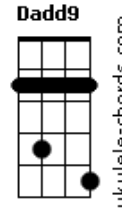

Casa na Rocha - Sublime Amor

tom:
A (forma dos acordes no tom de G)
Capostrate na 2ª casa

[Primeira Parte]

C
No susto quase eu cai
Dadd9
Por pouco quase desisti
Am C
Mas graças a Ti e o teu amor
Dadd9
Alicerçado estou na Rocha
C
Tu sustenta este servo
Dadd9
Porquê grande éo teu amor
Em
Tu_,me alimenta-se
D
E,me saciaste

[Refrão]

Dadd9
Por isso vou te louvar
C
Por isso vou te adorar
Em
Por isso vou te servir

[Primeira Parte]

Acordes

C
Tu sustenta este servo
Dadd9
Porquê grande éo teu amor
Em
Tu_,me alimenta-se
D
E,me saciaste