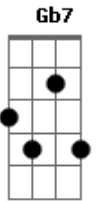

Cássio Gava - Tartaruga

tom:

D
 Uma tartaruga
 G Gb7
 Não recebe visita
 E G
 Na casa tão nanica
 E A
 Que ela tem

 D Gbm
 Sabe do que pode
 Abm A
 Carrega predisposta
 G E7
 Essa casa em suas costas
 A A7 Dadd9
 Como um superman

 G Gb
 Vive com a cara
 B D
 Pela janela
 F Dadd9
 Para ter a estrela
 E7 A7
 Em seu olhar

G Gb
 Mexe e se remexe
 B D
 Pra se pôr direita
 F Dadd9
 Quando casa deita
 A7 D A7
 De pernas pro ar

 D Gbm
 Finge estar quietinha
 G Gm
 E por mais que finja

 D B7
 Tartaruga ninja
 E A7
 Se disfarça bem

 D Gbm
 Uma tartaruga
 G Gb7
 Não recebe visita
 E G
 Na casa tão nanica
 A Bm Bm Bm Gm D
 Que ela tem

Acordes

ukulele-chords.com

ukulele-chords.com

ukulele-chords.com