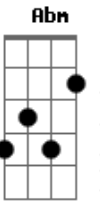

ukulele-chords.com