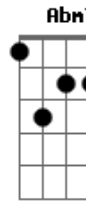

© ukulele-chords.com