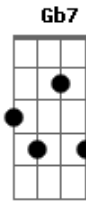

© ukulele-chords.com