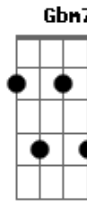

© ukulele-chords.com