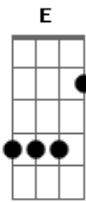

© ukulele-chords.com