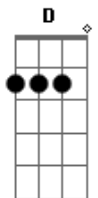

Cazuza - Eclipse Oculito

Tom: D

E A
Nosso amor não deu certo
E
Gargalhadas e lágrimas
A E
De perto fomos quase nada
Bm Gbm
Tipo de amor que não pode dar certo na luz da manhã
G Gbm F E A
E desperdiçamos os blues do Djavan
E A
Demasiadas palavras
E
Fraco impulso de vida
A E
Travada a mente na ideologia
Bm
E o corpo não agia
Gbm G
Como se o coração tivesse antes que optar
Gbm F E A
Entre o inseto e o inseticida

Refrão:

E
Não me queixo
A E A
Eu não soube te amar
E
Mas não deixo
A E A
De querer conquistar
Gb F E
Uma coisa qualquer em você
(E A)
O que será?

E A
Como nunca se mostra
E
O outro lado da lua
A
Eu desejo viajar
E
Pro outro lado da sua
Bm
Meu coração galinha de leão
Gb G
Não quer mais amarrar frustração
Gb F E A

O eclipse oculito na luz do verão
E A
Mas bem que nós fomos muito felizes
E
Só durante o prelúdio
A
Gargalhadas e lágrimas
E
Até irmos pro estúdio
Bm Gbm
Mas na hora da cama nada pintou direito
G
É minha cara falar
Gb
Não sou proveito
F E
Sou pura fama

(Refrão)

E A
Nada tem que dar certo
E
Nosso amor é bonito
A
Só não disse ao que veio
E
Atrasado e aflito
Bm
E paramos no meio
Gb
Sem saber os desejos
G
Aonde é que iam dar
Gb
E aquele projeto
F E A
Ainda estará no ar?
E A
Não quero que você
E
Fique fera comigo
A
Quero ser seu amor
E
Quero ser seu amigo
Bm
Quero que tudo saia
Gb
Como o som de Tim Maia
G
Sem grilos de mim
Gb F E A
Sem desespero, sem tédio, sem fim

Acordes

© ukelele-chords.com