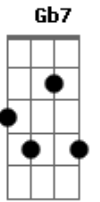

© ukulele-chords.com