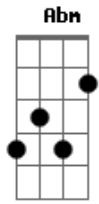

© ukulele-chords.com