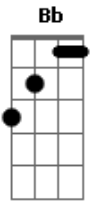

© ukulele-chords.com