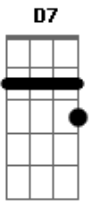

© ukulele-chords.com