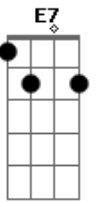

© ukulele-chords.com