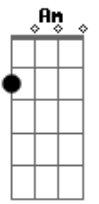

© ukulele-chords.com