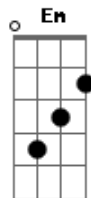

# CD9 - Error Perfecto

Tom: D

**D**  
 Cuantas veces me he prohibido irte a buscar  
**G**  
 Esta vez será distinto quedarás atrás  
**D**  
 Pero soy el mismo y mis ganas de ti  
**G**  
 Pueden más que yo, pueden más que yo  
**A** **G**  
 Es una locura a tu camino regresar  
**A** **G**  
 Pero sigues siendo tu mi debilidad

**D**  
 Contigo si me vuelvo a equivocar  
**Em**  
 Eres el error perfecto  
**Bm**  
 Tan bueno y tan incorrecto  
**A** **G**  
 Me tienes atado adicto y ahogado

**G** **D**  
 Lo nuestro no es natural  
**Em**  
 Lo que amo y lo que detesto  
**Bm**  
 Me quiere y siempre regreso  
**A** **G**  
 Contigo resbalo hasta equivocarnos  
**G** **D**  
 Y volver al mismo lugar

**G** **D**  
 Lo nuestro no es natural  
**Em**  
 Lo que amo y lo que detesto  
**Bm**  
 Me quiere y siempre regreso  
**A** **G**  
 Contigo resbalo hasta equivocarnos  
**G** **D**  
 Y volver al mismo lugar

**D** | - **Em** - **Bm** - **A** - **G** - **D**  
 Ho ho ho ho ho  
 (Volver al mismo lugar)  
 Ho ho ho ho ho  
 Yea yea  
 Ho ho ho ho ho  
 (Eres el error perfecto)  
 Ho ho hu  
 Me quiere y siempre regreso  
 Contigo resbalo hasta equivocarnos  
 Y volver al mismo lugar