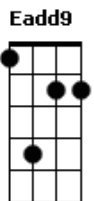

ukulele-chords.com