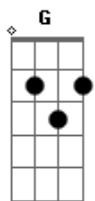

Cecitônio Coelho - Tira Gosto de Acerola

tom:

Intro: **B**
Badd9 Eadd9 Dadd9 Dbadd9

Badd9 Eadd9
 Sou de um lugar
Dadd9 Dbadd9 Badd9
 Onde graviola dá em beira de calçada
Eadd9
 Jenipapeira centenária resiste a motosserra
Dadd9 Db Badd9
 Machado velho e cavadeira

D
 Soltei meu barco

Ancorei por aqui
D

Ilha do Mel sorriu pra mim
G Bb

De braços abertos
D E

Me acolheu
A D

Acordes

ukulele-chords.com

ukulele-chords.com