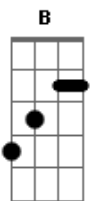

ukulele-chords.com