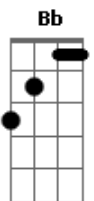

ukulele-chords.com