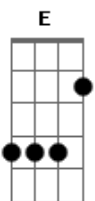

ukulele-chords.com