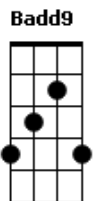

ukulele-chords.com