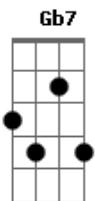

ukulele-chords.com