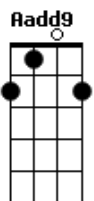

ukulele-chords.com