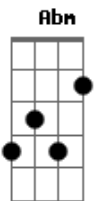

ukulele-chords.com