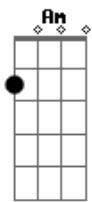

© ukulele-chords.com