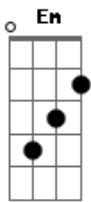

G Em C Am7
Pare o relógio só mais dessa vez atrase o final
G Em C
Não deixe a lágrima congelar
Am7
Somos apenas viajantes procurando um lar

G Em C
Pare o relógio só mais dessa vez
Am7
atrase o final
G Em C
Pare o relógio só mais dessa vez
Am7 Em
O tempo está te levando

G Em C
Não deixe a lágrima congelar
Am7 G
Somos apenas viajantes prontos pra voltar
C
Pra casa
Am7
Pra casa

(G Em C Am7)
Aaaaah Ahhh

(G)

Acordes

© ukulele-chords.com

© ukulele-chords.com

© ukulele-chords.com