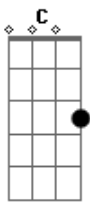

G Em C Am7
Pare o relógio só mais dessa vez atrase o final
G Em C
Não deixe a lágrima congelar
Am7
Somos apenas viajantes procurando um lar

G Em C
Pare o relógio só mais dessa vez
Am7
atrase o final
G Em C
Pare o relógio só mais dessa vez
Am7 Em
O tempo está te levando

G Em C
Não deixe a lágrima congelar
Am7 G
Somos apenas viajantes prontos pra voltar
C
Pra casa
Am7
Pra casa

(G Em C Am7)
Aaaaah Ahhh

(G)

Acordes

© ukulele-chords.com

© ukulele-chords.com

© ukulele-chords.com