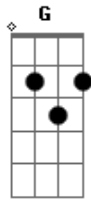

Celina Borges - Busque o Alto

Tom: G
Intro: G Am C Cm (x2) G Am C D (x2)

G Bm
Uma vida nova em Cristo venha experimentar
C D
E de coração rendido, dia a dia se entregar
G Bm
Com os olhos para o alto daqui menos depender
C
Para o mundo estamos mortos
Db D
Nossa vida escondida está em Deus
Nasci pro céu...

(REFRÃO)
G Am C D
Olhe, olhe mais longe, além do mundo, voe pro céu
G Am C
Busque, busque o alto, pôr sobre a vida
Cm G Am C D

Veja o trono, onde está Deus!

(Alçando vôo se lançar)

G Bm
Vem do céu essa alegria que me faz compreender
C D
Vejo além da agonia é certo eu vou vencer
G Bm
Se levante para Cristo, não se arraste mais ao chão
C Db
Meu irmão cabeça erguida, Ele trás a nova vida
D
O amor e o perdão, olhe pro céu...
(REFRÃO)

Am D7 Bm E7 E7
Se portanto ressuscitastes, buscai tudo que está no alto
Am D7 C Cm G Bm C D
Onde Cristo é tudo em todos, vem à vida nova se lançar.
(Alçando vôo se lançar)

Acordes

© ukulele-chords.com

© ukulele-chords.com