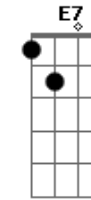

© ukulele-chords.com