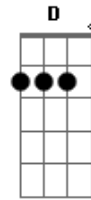

© ukulele-chords.com