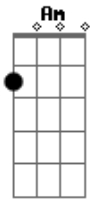

Celina Borges - Busque o Alto

Tom: G
Intro: G Am C Cm (x2) G Am C D (x2)

G Bm
Uma vida nova em Cristo venha experimentar
C D
E de coração rendido, dia a dia se entregar
G Bm
Com os olhos para o alto daqui menos depender
C
Para o mundo estamos mortos
Db D
Nossa vida escondida está em Deus
Nasci pro céu...

(REFRÃO)
G Am C D
Olhe, olhe mais longe, além do mundo, voe pro céu
G Am C
Busque, busque o alto, pôr sobre a vida
Cm G Am C D

Veja o trono, onde está Deus!

(Alçando vôo se lançar)

G Bm
Vem do céu essa alegria que me faz compreender
C D
Vejo além da agonia é certo eu vou vencer
G Bm
Se levante para Cristo, não se arraste mais ao chão
C Db
Meu irmão cabeça erguida, Ele trás a nova vida
D
O amor e o perdão, olhe pro céu...
(REFRÃO)

Am D7 Bm E7 E7
Se portanto ressuscitastes, buscai tudo que está no alto
Am D7 C Cm G Bm C D
Onde Cristo é tudo em todos, vem à vida nova se lançar.
(Alçando vôo se lançar)

Acordes

© ukulele-chords.com

© ukulele-chords.com