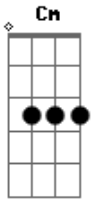

Celina Borges - Busque o Alto

Tom: G
Intro: G Am C Cm (x2) G Am C D (x2)

G Bm
Uma vida nova em Cristo venha experimentar
C D
E de coração rendido, dia a dia se entregar
G Bm
Com os olhos para o alto daqui menos depender
C
Para o mundo estamos mortos
Db D
Nossa vida escondida está em Deus
Nasci pro céu...

(REFRÃO)
G Am C D
Olhe, olhe mais longe, além do mundo, voe pro céu
G Am C
Busque, busque o alto, pôr sobre a vida
Cm G Am C D

Veja o trono, onde está Deus!

(Alçando vôo se lançar)

G Bm
Vem do céu essa alegria que me faz compreender
C D
Vejo além da agonia é certo eu vou vencer
G Bm
Se levante para Cristo, não se arraste mais ao chão
C Db
Meu irmão cabeça erguida, Ele trás a nova vida
D
O amor e o perdão, olhe pro céu...
(REFRÃO)

Am D7 Bm E7 E7
Se portanto ressuscitastes, buscai tudo que está no alto
Am D7 C Cm G Bm C D
Onde Cristo é tudo em todos, vem à vida nova se lançar.
(Alçando vôo se lançar)

Acordes

© ukulele-chords.com

© ukulele-chords.com