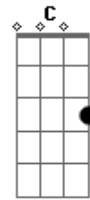

© ukulele-chords.com