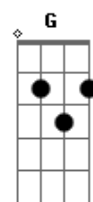

Celina Borges - Busque o Alto

tom:

G

Intro: G7M Am7 G Cadd9 Cm

G7M F7M C Cm

G7M Am7 G C D7

G7M F7M C Cm D7

G7M

C

Busque, busque o alto, pôr sobre a vida

Cm

G7M

F7M

Veja o trono, onde está Deus!

C D7 G

(Alçando vôo se lançar)

G7M

Bm7

Se levante para Cristo, não se arraste mais ao chão

C7M

Db

Meu irmão cabeça erguida, Ele trás a nova vida

D

D

(Alçando vôo se lançar)

Acordes

© ukulele-chords.com

© ukulele-chords.com

© ukulele-chords.com

© ukulele-chords.com

© ukulele-chords.com

© ukulele-chords.com