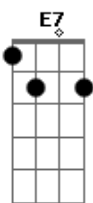

© ukulele-chords.com