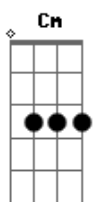

Celina Borges - Busque o Alto

tom:

G

Intro: G7M Am7 G Cadd9 Cm

G7M F7M C Cm

G7M Am7 G C D7

G7M F7M C Cm D7

G7M

Bm7

Uma vida nova em Cristo venha experimentar

C7M

Cm

D7

E de coração rendido, dia a dia se entregar

G7M

Bm7

Com os olhos para o alto daqui menos depender

C7M

Para o mundo estamos mortos

Db

D D

Nossa vida escondida está em Deus

D7

Nasci pro céu

G7M

Am7

G

C

D7

Olhe, olhe mais longe, além do mundo, voe pro céu

G7M

F7M

C

Busque, busque o alto, pôr sobre a vida

Cm

G7M

F7M

Veja o trono, onde está Deus!

C D7 G

(Alçando vôo se lançar)

(D7)

G7M

Bm7

Vem do céu essa alegria que me faz compreender

C7M

Cm

D7

Vejo além da agonia é certo eu vou vencer

G7M

Bm7

Se levante para Cristo, não se arraste mais ao chão

C7M

Db

Meu irmão cabeça erguida, Ele trás a nova vida

D

D

D7

O amor e o perdão, olhe pro céu

Am7

D7

Bm7

E7

E7

Se portanto ressuscitastes, buscai tudo que está no alto

Am7

D7

C

Cm

D7

G

Onde Cristo é tudo em todos, vem à vida nova se lançar

G

Am7

G

Cadd9

D7

G7M

F7M

C

Cm

(Alçando vôo se lançar)

Acordes

© ukulele-chords.com