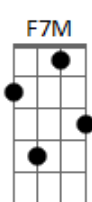

Celina Borges - Busque o Alto

tom:

G

Intro: G7M Am7 G Cadd9 Cm

G7M F7M C Cm

G7M Am7 G C D7

G7M F7M C Cm D7

G7M

C

Busque, busque o alto, pôr sobre a vida

Cm

G7M

F7M

Veja o trono, onde está Deus!

C D7 G

(Alçando vôo se lançar)

G7M

Bm7

Se levante para Cristo, não se arraste mais ao chão

C7M

Db

Meu irmão cabeça erguida, Ele trás a nova vida

D

D

(Alçando vôo se lançar)

Acordes

© ukulele-chords.com

© ukulele-chords.com

© ukulele-chords.com

© ukulele-chords.com

© ukulele-chords.com

© ukulele-chords.com