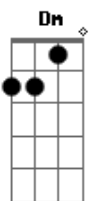

© ukulele-chords.com