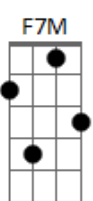

© ukulele-chords.com