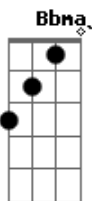

© ukulele-chords.com