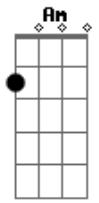

© ukulele-chords.com