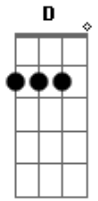

Celso Blues Boy - Baby Blue

Tom: D

(Intro): E G D

E G D
É hora de partir, leve o que quiser
E G D
E o que mais te agradar, talvez fique onde está

Bm A
Aonde está o teu órfão, com uma arma na mão
E G D
Gritando como o fogo, sobre o Sol
Bm A
Os anjos estão chegando, agora é verdade
E G D
Está tudo acabado, Baby Blue

E G D
Os que arriscam (eh) a estrada, pense muito bem
E G D
Te agarre ao que sobrou, pois é teu também

Bm A
Teus loucos lençóis pintados, por um pintor qualquer
E G D
Desenham estranhas formas, em você
E G D
Está tudo acabado, Baby Blue

E G D
Teus marujos nauseados, estão chegando ao lar
E G D
Assim como as renas cansadas, já estão por lá

Bm A
E o último a estar com você, roubou os lençóis
E G D
Puxaram teu tapete e você não notou
E G D
Que está tudo acabado, Baby Blue

E G D
Deixa pra trás as loucuras, alguém está a te chamar
E G D
Não pense que os mortos levantam, só pra te seguir

Bm A
E o vagabundo, que te pede uma esmola
E G D
Apenas usa as roupas que um dia, você usou

-(Nesse verso, os acordes são feitos em "power". Veja tablatura):

Risca outro fósforo, começa outra história

-(E volta ao normal no próximo verso):

E G D
Pois essa está acabada, Baby Blue
E G D
Pensa no teu órfão, Baby Blue
E G D
E o que ele faz, com uma arma na mão
E G D
(uhuhuum) Baby Blue

-(Finalização): E G D

Acordes

© ukulele-chords.com