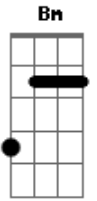

© ukulele-chords.com