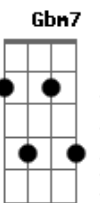

© ukulele-chords.com