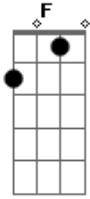

Cesinha e Matheus - Entre Ele e Eu

tom:

G

Am

F

Tá beijando ele com cara de culpa

C

G

F

C

G

Se amasse ele não teria eu

Acordes

© ukulele-chords.com

© ukulele-chords.com

© ukulele-chords.com