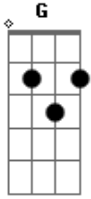

Cesinha e Matheus - Entre Ele e Eu

tom:

G

Am

F

Tá beijando ele com cara de culpa

C

G

Me comparou com ele e tá com pulga atrás da orelha

Am

F

Tô cronometrando quanto tempo esse amor vai durar

C

G

F

Sei que na hora H garanto que cê vai querer voltar

Am

F

Se tá em dúvida entre ele e eu

C

É porque ele perdeu

G

É porque ele perdeu

Am

F

C

G

Se amasse ele não teria eu

Acordes

© ukulele-chords.com