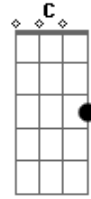

Cesinha e Matheus - Entre Ele e Eu

tom:

G

Am

F

Tá beijando ele com cara de culpa

C

G

F

C

G

Se amasse ele não teria eu

Acordes

© ukulele-chords.com

© ukulele-chords.com

© ukulele-chords.com