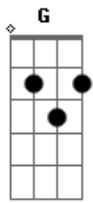

Cesinha e Matheus - Queima Roupa

tom: **G**

Uma leve pontada do lado direito do peito preocupa ninguém **Db**

Mas se for do lado esquerdo, segura cumpadi, é saudade de alguém **Fm**

Aí doeu saber que já me esqueceu **Bbm Gb**

E vai me dar um troço se eu não segurar **Ebm**

Será que foi um bom negócio eu vir te procurar? **Ab**

Ah, se eu morrer de amor **Fm**

Se vai levar a culpa **Bbm**

A solidão é testemunha **Gb**

Saudade a queima roupa machuca **Gbm**

Acordes

© ukulele-chords.com