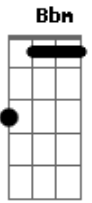

© ukulele-chords.com