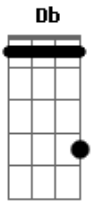

© ukulele-chords.com