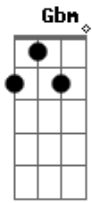

© ukulele-chords.com