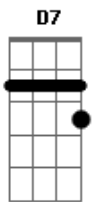

© ukulele-chords.com