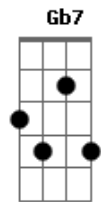

© ukulele-chords.com