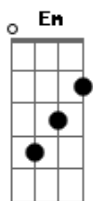

Chá do Mato - Implante Capilar

Tom: C

Intro: Em D A C Em D A Em D A C Em D A C Dm F C Dm F C

Em D A C Em D A
 Seu cabelo está caindo e você não vê
 Em D A C Em D A
 Todo mundo está rindo, rindo de você
 Em D A C Em D A
 E agora o 'que faço' o que vou fazer
 Em D A C Em D A
 Essas lindas garotas, vão me enlouquecer
 Em D A C Em D A
 Com seus cabelos falsos não prestam atenção,
 Em D A C Em D A
 caindo fio por fio do seu cabelo

REF:

C A C A
 Implante, implante, implante, implante
 C A C A G C
 Implante, implante, implante capilar

(Em D A C Em D A) (2x)

Em D A C Em D A
 E essas meninas que ficam por ai
 Em D A C Em D A
 Sem saber o que fazer e nem pra onde ir
 Em D A C Em D A
 Vão, vão acabar, acabar sem cabelo
 Em D A C Em D A
 Aonde elas vão sempre levam o espelho
 Em D A C Em D A
 Vão, vão acabar, acabar sem cabelo
 Em D A C Em D A
 Aonde elas vão sempre levam o espelho

Refrão:

C A C A
 Implante, implante, implante, implante
 C A C A G C
 Implante, implante, implante capilar

(Em D A C Em D A) (2x)

Acordes

© ukulele-chords.com

© ukulele-chords.com

© ukulele-chords.com

© ukulele-chords.com