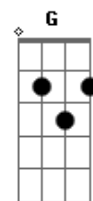

© ukulele-chords.com