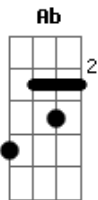

© ukulele-chords.com