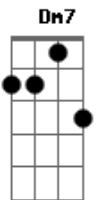

© ukulele-chords.com