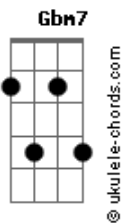

Charlie Brown Jr. - Beco Sem Saída

tom:

Intro: A7M Gbm7 Db7 E2

[Primeira Parte]

A7M Gbm7
As circunstâncias se tornaram um beco sem saída
Seu orgulho te traiu e te jogou no chão Db7 E2
A7M Gbm7
E as cicatrizes dessa história mal escrita
Se converteram no aprendizado da reconstrução Db7 E2

[Segunda Parte]

Ab Abm B
Mas todos vivemos dias incríveis
Dbm
Que não passam de ilusão
Ab Abm B
Todos vivemos dias difíceis
Dbm
Mas nada disso é em vão

[Pré-Refrão]

(A7M Gb7 Dbm7)
(A7M Gb7 Dbm7)

A7M Gb7
Todo bem que você faz pra quem te ama
Dbm7
E quem te ama te faz

Isso tudo é o que te faz levar a vida na paz

A7M Gb7
Só Deus sabe quanto tempo
Dbm7
Que o tempo deve levar

[Refrão Instrumental] E E Dbm Dbm
E E2 Db2

[Primeira Parte]

A7M Gbm7
As circunstâncias se tornaram um beco sem saída
Db7 E2
Seu orgulho te traiu e te jogou no chão
A7M Gbm7
E as cicatrizes dessa história mal escrita

Acordes

Db7 E2
Se converteram no aprendizado da reconstrução

[Segunda Parte]

Ab Abm B
Mas todos vivemos dias incríveis
Dbm
Que não passam de ilusão
Ab Abm B
Todos vivemos dias difíceis
Dbm
Mas nada disso é em vão

[Pré-refrão]

(A7M Gb7 Dbm7)
(A7M Gb7 Dbm7)

A7M Gb7
Todo bem que você faz pra quem te ama
Dbm7
E quem te ama te faz

Isso tudo é o que te faz levar a vida na paz
A7M Gb7
Só Deus sabe quanto tempo
Dbm7
Que o tempo deve levar

[Refrão]

E
Viver, viver e ser livre
Dbm
Saber dar valor para as coisas mais simples
E E2 Db2
Só o amor constrói pontes indestrutíveis
E
Viver, viver e ser livre
Dbm
Saber dar valor para as coisas mais simples
E E2 Db2
Só o amor constrói pontes indestrutíveis

[Final]

E
A arte-maior é o jeito de cada um
Dbm
Vivo pra ser feliz, não vivo pra ser comum
(E Db2)