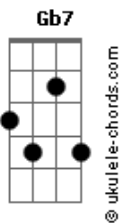

Charlie Brown Jr. - Beco Sem Saída

tom:

Intro: A7M Gbm7 Db7 E2

[Primeira Parte]

A7M Gbm7
As circunstâncias se tornaram um beco sem saída
Seu orgulho te traiu e te jogou no chão Db7 E2
A7M Gbm7
E as cicatrizes dessa história mal escrita
Se converteram no aprendizado da reconstrução Db7 E2

[Segunda Parte]

Ab Abm B
Mas todos vivemos dias incríveis
Dbm
Que não passam de ilusão
Ab Abm B
Todos vivemos dias difíceis
Dbm
Mas nada disso é em vão

[Pré-Refrão]

(A7M Gb7 Dbm7)
(A7M Gb7 Dbm7)

A7M Gb7
Todo bem que você faz pra quem te ama
Dbm7
E quem te ama te faz

Isso tudo é o que te faz levar a vida na paz

A7M Gb7
Só Deus sabe quanto tempo
Dbm7
Que o tempo deve levar

[Refrão Instrumental] E E Dbm Dbm
E E2 Db2

[Primeira Parte]

A7M Gbm7
As circunstâncias se tornaram um beco sem saída
Db7 E2
Seu orgulho te traiu e te jogou no chão
A7M Gbm7
E as cicatrizes dessa história mal escrita

Acordes

Db7 E2
Se converteram no aprendizado da reconstrução

[Segunda Parte]

Ab Abm B
Mas todos vivemos dias incríveis
Dbm
Que não passam de ilusão
Ab Abm B
Todos vivemos dias difíceis
Dbm
Mas nada disso é em vão

[Pré-refrão]

(A7M Gb7 Dbm7)
(A7M Gb7 Dbm7)

A7M Gb7
Todo bem que você faz pra quem te ama
Dbm7
E quem te ama te faz

Isso tudo é o que te faz levar a vida na paz
A7M Gb7
Só Deus sabe quanto tempo
Dbm7
Que o tempo deve levar

[Refrão]

E
Viver, viver e ser livre
Dbm
Saber dar valor para as coisas mais simples
E E2 Db2
Só o amor constrói pontes indestrutíveis
E
Viver, viver e ser livre
Dbm
Saber dar valor para as coisas mais simples
E E2 Db2
Só o amor constrói pontes indestrutíveis

[Final]

E
A arte-maior é o jeito de cada um
Dbm
Vivo pra ser feliz, não vivo pra ser comum
(E Db2)