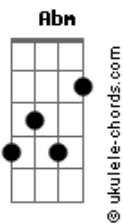

Charlie Brown Jr. - Beco Sem Saída

tom:

Intro: A7M Gbm7 Db7 E2

[Primeira Parte]

A7M Gbm7
As circunstâncias se tornaram um beco sem saída
Seu orgulho te traiu e te jogou no chão Db7 E2
A7M Gbm7
E as cicatrizes dessa história mal escrita
Se converteram no aprendizado da reconstrução Db7 E2

[Segunda Parte]

Ab Abm B
Mas todos vivemos dias incríveis
Dbm
Que não passam de ilusão
Ab Abm B
Todos vivemos dias difíceis
Dbm
Mas nada disso é em vão

[Pré-Refrão]

(A7M Gb7 Dbm7)
(A7M Gb7 Dbm7)

A7M Gb7
Todo bem que você faz pra quem te ama
Dbm7
E quem te ama te faz

Isso tudo é o que te faz levar a vida na paz

A7M Gb7
Só Deus sabe quanto tempo
Dbm7
Que o tempo deve levar

[Refrão Instrumental] E E Dbm Dbm
E E2 Db2

[Primeira Parte]

A7M Gbm7
As circunstâncias se tornaram um beco sem saída
Db7 E2
Seu orgulho te traiu e te jogou no chão
A7M Gbm7
E as cicatrizes dessa história mal escrita

Acordes

Db7 E2
Se converteram no aprendizado da reconstrução

[Segunda Parte]

Ab Abm B
Mas todos vivemos dias incríveis
Dbm
Que não passam de ilusão
Ab Abm B
Todos vivemos dias difíceis
Dbm
Mas nada disso é em vão

[Pré-refrão]

(A7M Gb7 Dbm7)
(A7M Gb7 Dbm7)

A7M Gb7
Todo bem que você faz pra quem te ama
Dbm7
E quem te ama te faz

Isso tudo é o que te faz levar a vida na paz
A7M Gb7
Só Deus sabe quanto tempo
Dbm7
Que o tempo deve levar

[Refrão]

E
Viver, viver e ser livre
Dbm
Saber dar valor para as coisas mais simples
E E2 Db2
Só o amor constrói pontes indestrutíveis
E
Viver, viver e ser livre
Dbm
Saber dar valor para as coisas mais simples
E E2 Db2
Só o amor constrói pontes indestrutíveis

[Final]

E
A arte-maior é o jeito de cada um
Dbm
Vivo pra ser feliz, não vivo pra ser comum
(E Db2)