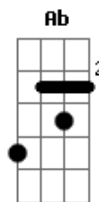

© ukulele-chords.com