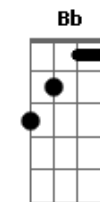

© ukulele-chords.com