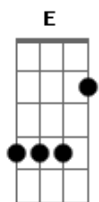

Charlie Brown Jr. - Gimme O Anel

Tom: **E**

Intro: & Riff 1:

Eu não sei nada ...

Refrão:

Do you wanna gimme girl ...

(distorção)

Riff 2 (guitar 1)

Ela riu de mim ...

Riff 2 (guitar 2)

Ela riu de mim ...

(distorção abafada)

(Refrão) ...

Solo:

Virada:

Xanas tucon ...

E G Ab A C B Bb

```
|-----|-----|-----|-----|-----|-----|
|---7---|---7---|---5---|---6---|---7---|---10---|---9---|---8---|
|---6---|-----|-----|-----|-----|-----|-----|
|---7---|---5---|---6---|---7---|---10---|---9---|---8---|
|-----|---3---|---4---|---5---|---8---|---7---|---6---|
( ritmo ) ( distorção )
```

Written by Jefferson Moreira

Acordes

© ukulele-chords.com