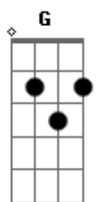

© ukulele-chords.com