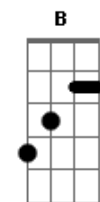

© ukulele-chords.com