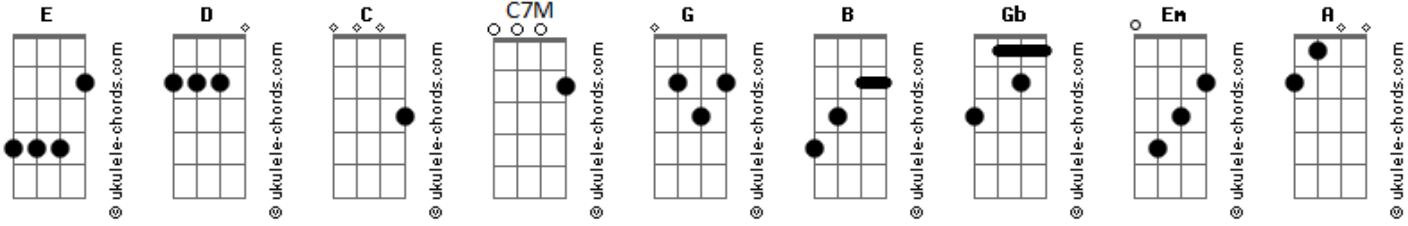

# Charlie Brown Jr. - Longe de Você

Tom: G

Intro:

???? ? ? ? ? ? ?  
 ? ? ? ? ? ? ? ? ? ? ? ?

Primeira parte:

**B C G D**  
 Longe de você eu enlouqueço muito mais  
**E B D Gb G**  
 Eu vivo na espera de poder viver a vida com você  
**B C G D**  
 Vejo pessoas sem saberem pra onde o mundo vai  
**E B D Gb G**  
 Eu conto as horas para estar com você  
**B C G D**  
 Longe de você eu preciso de algo mais  
**E B D Gb G**  
 Eu vivo na espera de poder viver a vida com você  
**B C G D**  
 Vejo pessoas sem saberem pra onde o mundo vai  
**E B D Gb G**  
 Eu conto as horas para estar com você

Primeira parte:

??? ? ? ? ? ? ? ?  
 ? ? ? ? ? ? ? ? ? ?

Refrão:

**E C7M**  
 Que mundo é esse que ninguém entende um sonho?  
**E C7M**  
 Que mundo é esse que ninguém sabe mais amar?  
**E C7M**  
 Pra tanta coisa que faz mal eu me disponho  
**E C7M**  
 Quando eu te vejo eu começo a sorrir  
**E C7M**  
 Eu começo a sorrir

( E C7M )

Solo 1: Em D E A

???? ? ? ? ? ? ? ? ?  
 ? ? ? ? ? ? ? ? ? ?  
 ? ? ? ? ? ? ? ?

Solo 2: Em7 D C A

???? ? ? ? ? ? ? ? ? ? ? ? ?

## Acordes

? ? ? ? ? ? ? ? ? ? ? ?  
 ? ? ? ? ? ? ?  
 ( B C G(7M) D E B D Gb G )

Primeira parte - com variação na letra:

**B C G D**  
 Não quero desperdiçar a chance de ter encontrado você  
**E B D Gb G**  
 Hoje o que eu mais quero é fazer você feliz  
**B C G D**  
 Vejo as pessoas e sei que juntos nós podemos muito mais  
**E B D Gb G**  
 Eu vivo na espera de poder viver a vida com você  
 Refrão: