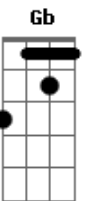

Charlie Brown Jr. - Peso da Batida do Errado Que Deu Certo

Tom: **D**

Algumas notas em certos pontos da música repetem... então cuidem e tirem pq eh tri facil...

Intro: (**B A Gb D**)

B A Gb D (Abafando)
 Aquilo que não pode a gente faz e faz direito
 (É desse jeito...)
 Aquilo que não pode a gente faz muito bem feito
 (Daquele jeito...)
 Lutei me libertei venci ganhei respeito
 Memo co zoião e com todo preconceito
 Veneno impregnou no estilo internacional
 Vagabundo que pixava agora tudo passa mal

B A Gb D
 Peso da batida do errado que deu certo
 Esse é o peso da batida do errado que deu certo

B
 Do jeito que eu vim
D
 Do jeito que eu vou
Gb
 É do jeito que eu vivo
A
 É do jeito que eu sou

Riff (Base): (**B Gb A D**) 3x (**B Gb A**)

B A Gb D
 Peso da batida do errado que deu certo
 Esse é o peso da batida do errado que deu certo

B
 Do jeito que eu vim
D
 Do jeito que eu vou
Gb
 É do jeito que eu vivo
A
 É do jeito que eu sou

(**B Gb A D**)
 Peso da batida do errado que deu certo
 Esse é o peso da batida do errado que deu certo
 A batida agora é essa.

Solo(Base): (**B Gb A D**)

Acordes

© ukulele-chords.com

© ukulele-chords.com

© ukulele-chords.com

© ukulele-chords.com