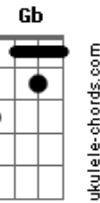

© ukulele-chords.com