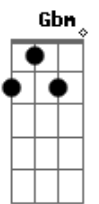

© ukulele-chords.com