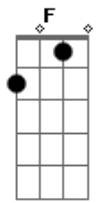

Charly Garcia - No Soy Un Extraño

tom:
Am

Intro: Bb(5b)

[1Era Estrofa]

Gm Eb Db Gb
Acabo de llegar, no soy un extraño
Gm Eb Db Gb
Conozco esta ciudad, no es como en los diarios
Db
Desde allá

Gm Eb Db Gb
Dos tipos en un bar se toman las manos
Gm Eb Db Gb
Prenden un grabador y bailan un tango
Db
De verdad

[1Er Estribillo]

Gm F F
Y yo los miro sin querer mirar
Am Em
Y enciendo un faso para despistar
Gm F F
Me quedo piola y empiezo a pensar
Eb D D Gm
Que no hay que pescar dos peces con la misma red

[INTER]

Gm Gm Gm Gm

[3Er Estrofa]

Gm Eb Db Gb
Acabo de mirar las luces que pasan
Gm Eb Db Gb
Acabo de cruzar la plaza, las razas
Db
Y el color

[2Do Estribillo]

Gm F F
Y siento un humo como familiar
Am Em
Alguien se acerca y comienza a hablar
Gm F F
Me quedo piola y digo qué tal
Eb D D
Vamos a pescar dos peces con la misma red

[3Er Estribillo]

Am G G
Desprejuiciados son los que vendrán
Bm Gbm
Y los que están ya no me importan más
Am G G
Los carceleros de la humanidad
Fadd9 E7 E7 Am
No me atraparán dos veces con la misma red

Am Am Am

[CODA]

Am Am Am Am Am

Acordes

© ukulele-chords.com