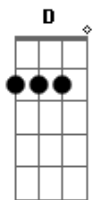

Charly Garcia - Pasajera En Trance

tom:
C

Intro: Dm F G
Dm F G
Dm F G
Dm F G
Dm F G D

El viejo truco de andar por las sombras

F Am G
Ella baila sobre el mar
D
Ella se va

[Refrão]

(X2)

(Melodia de la segunda parte del intro y estrofas)

D

[Primeira Parte]

F Am G
Ella esta por embarcar
Dm F G
Quizás consiga un pasaje en la borda
F Am G
Ella esta por despegar
D
Ella se va

F Am G
Ella viaja sin parar
Dm F G

D
Pasajera en trance
G F2 D
Pasajera en tránsito perpetuo
D
Pasajera en trance
G F2 D
Transitando los lugares ciertos
D
Un amor real
G F2 D
Es como dormir y estar despierto
D
Un amor real
G F2
Es como vivir en aeropuertos

[Final]

(F Am G)
(Dm F G)
(Dm F G D)
(Dm F G D)
(Dm F G D)
E|-----|

Acordes

© ukulele-chords.com