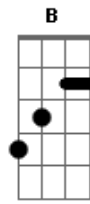

© ukulele-chords.com