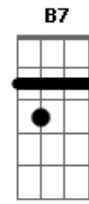

© ukulele-chords.com