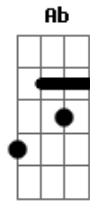

© ukulele-chords.com