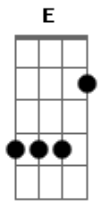

Chaves - Que Bonita A Sua Roupa

Tom: E

Musica solada

no refrão, provavelmente um teclado, adptado aqui pra guitarra

Que bonita sua roupa E Dbm
Que roupinha muito louca Gbm A
E Dbm

Nela é tudo remendado Gbm B7
Não vale nem um centavo E
Mas agrada a quem olhar Ab Dbm
Eu sou o famoso Chaves Ab Dbm
Todos dizem que minha roupa é remendada Dbm
Faço tremer as bases Ab Dbm
Gbm B7 (A, A#, B)
Com as minhas peraltices preparadas.

Acordes