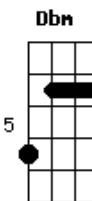

© ukulele-chords.com