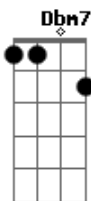

Cheiro De Amor - Dias de Sol

Tom: **A**

(intro)

Eu não tenho **E** muita coisa pra dizer
Eu não tenho **Gbm** o mundo pra te dar
Uma canção que **A** faça a rima
Parecer **E** melhor quando você está
Eu não sei porque **E** agente tem que entender
Se por acaso **Gbm** ninguém precisa explicar
Preciso de um verso **A** apenas pra dizer que com você **E** tudo muda

E (riff 1) **Gbm** (riff 2)
Dias de sol, só com você
A (riff 3)
Com direito a horas a mais
E (riff 1)
E rimas iguais como eu e você..

E (riff 1) **Gbm** (riff 2)
Dias de sol, só com você
A (riff 3)
Com direito a horas a mais
E (riff 4)
E rimas iguais como eu e você

(riff 1 - 5x) (riff 2 - 5x) (riff 3 - 5x)
(riff 4)

Eu não tenho **E** muita coisa pra dizer
Eu não tenho **Gbm** o mundo pra te dar
Uma canção que **A** faça a rima
Parecer **E** melhor quando você está
E

Eu não sei porque agente tem que entender
Se por acaso **Gbm** ninguém precisa explicar
A
Preciso de um verso **E** apenas pra dizer que com você tudo muda

E (riff 1) **Gbm** (riff 2)
Dias de sol, só com você
A (riff 3)
Com direito a horas a mais
E (riff 1)
E rimas iguais como eu e você..

E (riff 1) **Gbm** (riff 2)
Dias de sol, só com você
A (riff 3)
Com direito a horas a mais
E (riff 4)
E rimas iguais como eu e você

(solo) **Gbm Dbm7 A E**

E **Gbm**
Dias de sol, só com você
A
Com direito a horas a mais
E
E rimas iguais como eu e você..

E **Gbm**
Dias de sol, só com você
A
Com direito a horas a mais
E
E rimas iguais como eu e você

E **Gbm**
Dias de sol, só com você
A
Com direito a horas a mais
E
E rimas iguais como eu e você..

Gbm
como eu e você..
Dbm A
como eu e você..
E
eu e você..

Acordes

© ukulele-chords.com

© ukulele-chords.com

© ukulele-chords.com

© ukulele-chords.com

© ukulele-chords.com