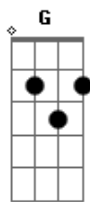

Cheiro De Amor - Pra Acabar Com a Solidão

tom:

Intro: G C

G D G
Essa é pra acabar com a solidão |

D
Pra tocar no rádio do seu coração |

C Cm G Em 2X
Essa é pra você dançar, pra gente se alegrar |

Am D G D
E acender seu fogo no verão |

B Em
Quero te beijar de novo

A D
Te amar no mar, te sentir

B Em

Muito que transar, muito que viver
A D
Muito que agitar por aí

C
Pra ver o sol

D Bm
Queimar de vez lá no Farol

Em Am
Te namorar, pegar a barca

D Dm G
E o vento norte navegar

C D
O tempo é bom pra se querer

Bm Em
Mas se chover, deixa molhar

Am D G
Deixa rolar a nossa música no ar

Acordes

© ukulele-chords.com

© ukulele-chords.com

© ukulele-chords.com