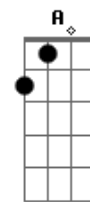

© ukulele-chords.com