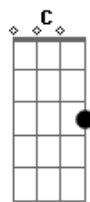

Cheiro De Amor - Pra Acabar Com a Solidão

tom:

Intro: G C

G D G
Essa é pra acabar com a solidão |

D
Pra tocar no rádio do seu coração |

C Cm G Em 2X
Essa é pra você dançar, pra gente se alegrar |

Am D G D
E acender seu fogo no verão |

B Em
Quero te beijar de novo

A D
Te amar no mar, te sentir

B Em

Muito que transar, muito que viver
A D
Muito que agitar por aí

C
Pra ver o sol

D Bm
Queimar de vez lá no Farol

Em Am
Te namorar, pegar a barca

D Dm G
E o vento norte navegar

C D
O tempo é bom pra se querer

Bm Em
Mas se chover, deixa molhar

Am D G
Deixa rolar a nossa música no ar

Acordes