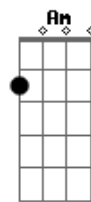

© ukulele-chords.com