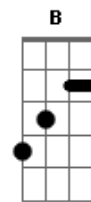

© ukulele-chords.com