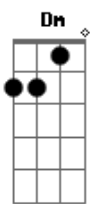

© ukulele-chords.com