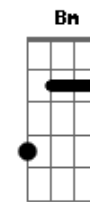

© ukulele-chords.com

© ukulele-chords.com