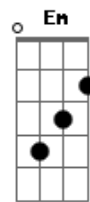

© ukulele-chords.com