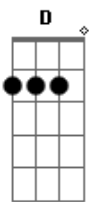

D Dm G
E o vento norte navegar

C D
O tempo é bom pra se querer

Bm Em
Mas se chover, deixa molhar

Am D G
Deixa rolar a nossa música no ar

Acordes

© ukulele-chords.com

© ukulele-chords.com

© ukulele-chords.com