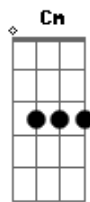

Cheiro De Amor - Pra Acabar Com a Solidão

tom:

Intro: G C

G D G
Essa é pra acabar com a solidão |

D
Pra tocar no rádio do seu coração |

C Cm G Em 2X
Essa é pra você dançar, pra gente se alegrar |

Am D G D
E acender seu fogo no verão |

B Em
Quero te beijar de novo

A D
Te amar no mar, te sentir

B Em

Muito que transar, muito que viver
A D
Muito que agitar por aí

C
Pra ver o sol

D Bm
Queimar de vez lá no Farol

Em Am
Te namorar, pegar a barca

D Dm G
E o vento norte navegar

C D
O tempo é bom pra se querer

Bm Em
Mas se chover, deixa molhar

Am D G
Deixa rolar a nossa música no ar

Acordes

© ukulele-chords.com

© ukulele-chords.com

© ukulele-chords.com