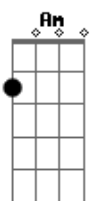

Cheo Feliciano - El ratón

tom:

Am
B:E||-X-|
A||-2-|
D||-3-|
G||-2-|
B||-3-|
E||-X-|

Intro: Intro:

Am7 C B E7
Mi gato se está quejando -----] los mismos acordes en cada frase (renglón)

Am7 C B E7
Que no puede vacilar
Si donde quiera que se mete
Su gata lo va a buscar
De noche brinca la verja
Que está detrás de mi casa
A ver si puede fugarse
Sin que ella lo pueda ver
Y no tan pronto no tan pronto está de fiesta
Silvestre felino
Tiene que echar a correr
Esto si es serio mi amigo
Oye que lío que lío se va a formar
Cuando mi gatito sepa
Y es tan simple la razón
El que a su gata le cuenta que el que a su gata le cuenta
Am7 C B E7
No es nada más que un ratón un ratón

[PUENTE]

Am F E

Rasgueo CORO

Am Dm E7
De cualquier maya sale un ratón oye
Am Dm
De cualquier maya

Acordes

© ukulele-chords.com