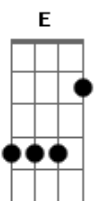

© ukulele-chords.com