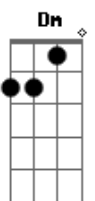

© ukulele-chords.com

E7

Como se cuele una rata como se cuele un ratón
(De cualquier maya sale un ratón oye de cualquier maya)
Cierra la puerta Claudina que se te cuele el ratón
(De cualquier maya sale un ratón oye de cualquier maya)
Yo tenía una libre queso y me la comió el ratón
(De cualquier maya sale un ratón oye de cualquier maya)
Arriero que camina eh!

[PUENTE 2]

Am F E7 Am Dm E7 (2x)
Am7 F B E7 (4x)
Am7 F E

Am

Échale semilla a

Dm

La maraca pa que suenen

E7

Chacucha cuhu cucha cucha

Am

Échale semilla a

Dm

La maraca pa que suenen

E7

Chacucha cuhu cucha cucha

Am

Échale semilla a

Dm

Esas maracas oye

E7

Chacucha cuhu cucha cucha

(...)

[FINAL]

Am F E