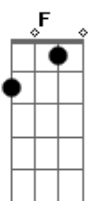

© ukulele-chords.com