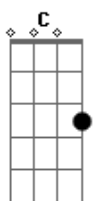

© ukulele-chords.com