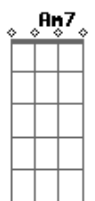

© ukulele-chords.com