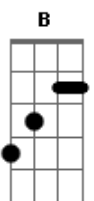

© ukulele-chords.com