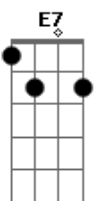

© ukulele-chords.com