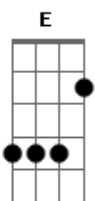

Cheo Feliciano - El ratón

tom:

Am
B:E||-X-|
A||-2-|
D||-3-|
G||-2-|
B||-3-|
E||-X-|

Intro: Intro:

Am C B E7
Mi gato se está quejando -----] los mismos acordes en cada frase (renglón)

Am C B E7
Que no puede vacilar
Si donde quiera que se mete
Su gata lo va a buscar
De noche brinca la verja
Que está detrás de mi casa
A ver si puede fugarse
Sin que ella lo pueda ver
Y no tan pronto no tan pronto está de fiesta
Silvestre felino
Tiene que echar a correr
Esto si es serio mi amigo
Oye que lío que lío se va a formar
Cuando mi gatito sepa
Y es tan simple la razón
El que a su gata le cuenta que el que a su gata le cuenta
Am C B E7
No es nada más que un ratón un ratón

[PUENTE]

Am F E

Rasgueo CORO

Am Dm E7
De cualquier maya sale un ratón oye
Am Dm
De cualquier maya

Acordes

© ukulele-chords.com

© ukulele-chords.com

© ukulele-chords.com

© ukulele-chords.com

© ukulele-chords.com

© ukulele-chords.com

© ukulele-chords.com

E7
Como se cuele una rata como se cuele un ratón
(De cualquier maya sale un ratón oye de cualquier maya)
Cierra la puerta Claudina que se te cuele el ratón
(De cualquier maya sale un ratón oye de cualquier maya)
Yo tenía una libre queso y me la comió el ratón
(De cualquier maya sale un ratón oye de cualquier maya)
Arriero que camina eh!