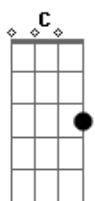

Cheo Feliciano - El ratón

tom:

Am
B:E||-X-|
A||-2-|
D||-3-|
G||-2-|
B||-3-|
E||-X-|

Intro: Intro:

Am C B E7
Mi gato se está quejando -----] los mismos acordes en cada frase (renglón)

Am C B E7
Que no puede vacilar
Si donde quiera que se mete
Su gata lo va a buscar
De noche brinca la verja
Que está detrás de mi casa
A ver si puede fugarse
Sin que ella lo pueda ver
Y no tan pronto no tan pronto está de fiesta
Silvestre felino
Tiene que echar a correr
Esto si es serio mi amigo
Oye que lío que lío se va a formar
Cuando mi gatito sepa
Y es tan simple la razón
El que a su gata le cuenta que el que a su gata le cuenta
Am C B E7
No es nada más que un ratón un ratón

[PUENTE]

Am F E

Rasgueo CORO

Am Dm E7
De cualquier maya sale un ratón oye
Am Dm
De cualquier maya

Acordes

© ukulele-chords.com

© ukulele-chords.com

© ukulele-chords.com

© ukulele-chords.com

© ukulele-chords.com

© ukulele-chords.com

© ukulele-chords.com

E7
Como se cuele una rata como se cuele un ratón
(De cualquier maya sale un ratón oye de cualquier maya)
Cierra la puerta Claudina que se te cuele el ratón
(De cualquier maya sale un ratón oye de cualquier maya)
Yo tenía una libre queso y me la comió el ratón
(De cualquier maya sale un ratón oye de cualquier maya)
Arriero que camina eh!