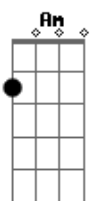

Cheo Feliciano - El ratón

tom:

Am
B:E||-X-|
A||-2-|
D||-3-|
G||-2-|
B||-3-|
E||-X-|

Intro: Intro:

Am C B E7
Mi gato se está quejando -----] los mismos acordes en cada frase (renglón)

Am C B E7
Que no puede vacilar
Si donde quiera que se mete
Su gata lo va a buscar
De noche brinca la verja
Que está detrás de mi casa
A ver si puede fugarse
Sin que ella lo pueda ver
Y no tan pronto no tan pronto está de fiesta
Silvestre felino
Tiene que echar a correr
Esto si es serio mi amigo
Oye que lío que lío se va a formar
Cuando mi gatito sepa
Y es tan simple la razón
El que a su gata le cuenta que el que a su gata le cuenta
Am C B E7
No es nada más que un ratón un ratón

[PUENTE]

Am F E

Rasgueo CORO

Am Dm E7
De cualquier maya sale un ratón oye
Am Dm
De cualquier maya

Acordes

© ukulele-chords.com

© ukulele-chords.com

© ukulele-chords.com