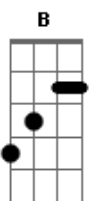

Cheo Feliciano - El ratón

tom:

Am
B:E||-X-|
A||-2-|
D||-3-|
G||-2-|
B||-3-|
E||-X-|

Intro: Intro:

Am C B E7
Mi gato se está quejando -----] los mismos acordes en cada frase (renglón)

Am C B E7
Que no puede vacilar
Si donde quiera que se mete
Su gata lo va a buscar
De noche brinca la verja
Que está detrás de mi casa
A ver si puede fugarse
Sin que ella lo pueda ver
Y no tan pronto no tan pronto está de fiesta
Silvestre felino
Tiene que echar a correr
Esto si es serio mi amigo
Oye que lío que lío se va a formar
Cuando mi gatito sepa
Y es tan simple la razón
El que a su gata le cuenta que el que a su gata le cuenta
Am C B E7
No es nada más que un ratón un ratón

[PUENTE]

Am F E

Rasgueo CORO

Am Dm E7
De cualquier maya sale un ratón oye
Am Dm
De cualquier maya

Acordes

© ukulele-chords.com

© ukulele-chords.com

© ukulele-chords.com

© ukulele-chords.com

© ukulele-chords.com

© ukulele-chords.com

© ukulele-chords.com

E7
Como se cuele una rata como se cuele un ratón
(De cualquier maya sale un ratón oye de cualquier maya)
Cierra la puerta Claudina que se te cuele el ratón
(De cualquier maya sale un ratón oye de cualquier maya)
Yo tenía una libre queso y me la comió el ratón
(De cualquier maya sale un ratón oye de cualquier maya)
Arriero que camina eh!