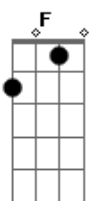

Cheo Feliciano - El ratón

tom:

Am
B:E||-X-|
A||-2-|
D||-3-|
G||-2-|
B||-3-|
E||-X-|

Intro: Intro:

Am C B E7
Mi gato se está quejando -----] los mismos acordes en cada frase (renglón)

Am C B E7
Que no puede vacilar
Si donde quiera que se mete
Su gata lo va a buscar
De noche brinca la verja
Que está detrás de mi casa
A ver si puede fugarse
Sin que ella lo pueda ver
Y no tan pronto no tan pronto está de fiesta
Silvestre felino
Tiene que echar a correr
Esto si es serio mi amigo
Oye que lío que lío se va a formar
Cuando mi gatito sepa
Y es tan simple la razón
El que a su gata le cuenta que el que a su gata le cuenta
Am C B E7
No es nada más que un ratón un ratón

[PUENTE]

Am F E

Rasgueo CORO

Am Dm E7
De cualquier maya sale un ratón oye
Am Dm
De cualquier maya

Acordes

© ukulele-chords.com

© ukulele-chords.com

© ukulele-chords.com

© ukulele-chords.com

© ukulele-chords.com

© ukulele-chords.com

© ukulele-chords.com

E7
Como se cuele una rata como se cuele un ratón
(De cualquier maya sale un ratón oye de cualquier maya)
Cierra la puerta Claudina que se te cuele el ratón
(De cualquier maya sale un ratón oye de cualquier maya)
Yo tenía una libre queso y me la comió el ratón
(De cualquier maya sale un ratón oye de cualquier maya)
Arriero que camina eh!