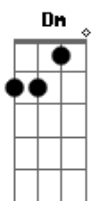

Cheo Feliciano - El ratón

tom:

Am
B:E||-X-|
A||-2-|
D||-3-|
G||-2-|
B||-3-|
E||-X-|

Intro: Intro:

Am C B E7
Mi gato se está quejando -----] los mismos acordes en cada frase (renglón)

Am C B E7
Que no puede vacilar
Si donde quiera que se mete
Su gata lo va a buscar
De noche brinca la verja
Que está detrás de mi casa
A ver si puede fugarse
Sin que ella lo pueda ver
Y no tan pronto no tan pronto está de fiesta
Silvestre felino
Tiene que echar a correr
Esto si es serio mi amigo
Oye que lío que lío se va a formar
Cuando mi gatito sepa
Y es tan simple la razón
El que a su gata le cuenta que el que a su gata le cuenta
Am C B E7
No es nada más que un ratón un ratón

[PUENTE]

Am F E

Rasgueo CORO

Am Dm E7
De cualquier maya sale un ratón oye
Am Dm
De cualquier maya

Acordes

© ukulele-chords.com

© ukulele-chords.com

© ukulele-chords.com

© ukulele-chords.com

© ukulele-chords.com

© ukulele-chords.com

© ukulele-chords.com

E7
Como se cuele una rata como se cuele un ratón
(De cualquier maya sale un ratón oye de cualquier maya)
Cierra la puerta Claudina que se te cuele el ratón
(De cualquier maya sale un ratón oye de cualquier maya)
Yo tenía una libre queso y me la comió el ratón
(De cualquier maya sale un ratón oye de cualquier maya)
Arriero que camina eh!