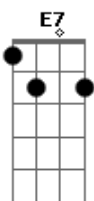

Cheo Feliciano - El ratón

tom:

Am
B:E||-X-|
A||-2-|
D||-3-|
G||-2-|
B||-3-|
E||-X-|

Intro: Intro:

Am C B E7
Mi gato se está quejando -----] los mismos acordes en cada frase (renglón)

Am C B E7
Que no puede vacilar
Si donde quiera que se mete
Su gata lo va a buscar
De noche brinca la verja
Que está detrás de mi casa
A ver si puede fugarse
Sin que ella lo pueda ver
Y no tan pronto no tan pronto está de fiesta
Silvestre felino
Tiene que echar a correr
Esto si es serio mi amigo
Oye que lío que lío se va a formar
Cuando mi gatito sepa
Y es tan simple la razón
El que a su gata le cuenta que el que a su gata le cuenta
Am C B E7
No es nada más que un ratón un ratón

[PUENTE]

Am F E

Rasgueo CORO

Am Dm E7
De cualquier maya sale un ratón oye
Am Dm
De cualquier maya

Acordes

© ukulele-chords.com

© ukulele-chords.com

© ukulele-chords.com

© ukulele-chords.com

© ukulele-chords.com

© ukulele-chords.com

© ukulele-chords.com

E7
Como se cuele una rata como se cuele un ratón
(De cualquier maya sale un ratón oye de cualquier maya)
Cierra la puerta Claudina que se te cuele el ratón
(De cualquier maya sale un ratón oye de cualquier maya)
Yo tenía una libre queso y me la comió el ratón
(De cualquier maya sale un ratón oye de cualquier maya)
Arriero que camina eh!