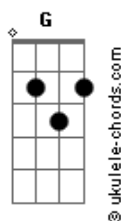

Cherri - Amigo Triste

tom:

C

Cover hecho pro Blue devil original siganme en tiktok
Porfa no seas mamón ;)

F G C
Tienes miedo de algo

F G C
Y no me quieres contar

F G C D
Te escondes en un frasquito

F G C
Alejado de la sociedad

F G C
No te hagas el loco

F G C
Que chiquito te ves

F G C D
Solo confía en mí, tal vez

F G C
Pongamos todo el mundo al revés

[Pre-coro]

F G7 C
Se que no lo suelo repetir

F G7 C
Pero me caes... bastante mal

F G7 C D
Porque no paro de pensar... en ti

[Refrão]]

Acordes

F G7 C
Regálame una sonrisa

F G7 C
Ya pues no seas mamón

F G7 C
Que el día se pone feo

F G7 C D
Cuando quieres que te aplaste un camión

F G7 C
¿Por qué tan depresivo?

F G7 C
¿Por qué tan infeliz?