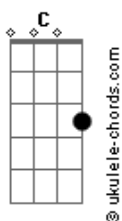

Cherri - Amigo Triste

tom:

C

Cover hecho pro Blue devil original siganme en tiktok
Porfa no seas mamón ;)

F G C
Tienes miedo de algo

F G C
Y no me quieres contar

F G C D
Te escondes en un frasquito

F G C
Alejado de la sociedad

F G C
No te hagas el loco

F G C
Que chiquito te ves

F G C D
Solo confía en mí, tal vez

F G C
Pongamos todo el mundo al revés

[Pre-coro]

F G7 C
Se que no lo suelo repetir

F G7 C
Pero me caes... bastante mal

F G7 C D
Porque no paro de pensar... en ti

[Refrão]]

Acordes

F G7 C
Regálame una sonrisa

F G7 C
Ya pues no seas mamón

F G7 C
Que el día se pone feo

F G7 C D
Cuando quieres que te aplaste un camión

F G7 C
¿Por qué tan depresivo?

F G7 C
¿Por qué tan infeliz?