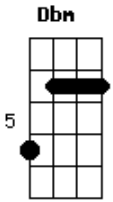

© ukulele-chords.com