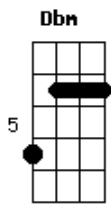

© ukulele-chords.com

© ukulele-chords.com