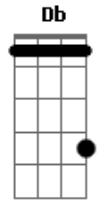

© ukulele-chords.com