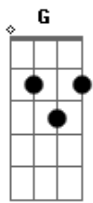

C B7
Troquei num beijo que me deu

Em Am
Copacabana, eu prometi e vou te dar

Em
Maceió, eu já cerquei a Praia do Francês

C
E o Camaleão quando passar

B7 E
A gente vai ficar juntinho de uma vez

F Gbm7
Tudo que eu quero dessa vida é seu amor

B7 E
Só quero seu amor e um beijo seu

Dbm7 Gbm7
E eu só quero dessa vida é seu amor

B7 E
Só quero seu amor e um beijo seu

solo: (Em G C B7)

Em Am
Disse que quer a Ilha de Itamaracá

Em
A lua nova no quarto minguante namorar

B7 C
Não sei o que é que eu faço, ela quer o Pelourinho

B7
E o Campo Grande quer todinho

Em Am
O rio São Francisco tô querendo desviar

Em
Pra molhar a flor do nosso amor que quer brotar

C
No Nana Banana te abraçar

B7 E
E a gente então ficar juntinho de uma vez

Tudo que eu quero dessa vida é seu amor...

Acordes

© ukulele-chords.com

© ukulele-chords.com

© ukulele-chords.com

© ukulele-chords.com

© ukulele-chords.com