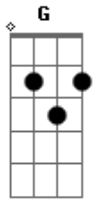

Chiclete Com Banana - Quando o Chiclete Toca

Tom: G

Em B
Lêlêlêlêlêlêlê
Em
Lêlêlêlêlêlêlê
B
Lêlêlêlêlêlêlê
Em
Lêlêlêlêlêlêlêlê

Menina se vc quer eu vou te dar

Em
À toa, na boa

B
Um beijo, um chamego gostoso e um abadá do Voa

Em
Na boa (2x)

D
Me pega menina
Em

Me abraça e me beija

D Em
Me ensina que eu quero aprender com você
Am Em C B
Menina bacana, me leva pro Nana

D Em
Me usa, me lambusa de cerveja
D Em
Me abusa, me lambe e vem namorar
Am Em C B
Menina bacana, me leva pro Nana

E Gbm
Êêê quando o chiclete toca
B E Am
ÊÊÊ quando o chiclete toca

Em
Eu te abraço eu te beijo,

C
Chicleteira eu te desejo

B E
E para mim é o que importa

Acordes

© ukulele-chords.com