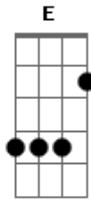

Chiclete Com Banana - Sonífera Ilha

Tom: C

Intr.: Am
Intro:

Solo 2 (Am) No Baixo é tocado diferente, mas no violão fica melhor assim

Não posso mais viver assim do seu lado ^{Am}
 Por isso colo meu ouvido no radinho de pilha ^{Dm} ^{Am}
 Pra te sintonizar sozinha, numa ilha ^G ^F ^E

Não posso mais viver assim do seu lado ^{Am}
 Por isso colo meu ouvido no radinho de pilha ^{Dm} ^{Am}

^G ^F ^E
 Pra te sintonizar sozinha, numa ilha

Sonífera ilha ^{Am}
 Descansa meus olhos ^{Dm}
 Sossega minha boca ^E
 Me enche de luz ^A ^{A7}
 Sonífera ilha ^{Dm}
 Descansa meus olhos ^{G7} ^C ^F
 Sossega minha boca ^E
 Me enche de luz ^{Am}
 Sonífera ilha ^{Dm}
 Descansa meus olhos ^E
 Sossega minha boca ^A ^{A7}
 Me enche de luz ^{Dm}
 Sonífera ilha ^{G7} ^C ^F
 Descansa meus olhos ^E --- (Prolongue o "Mi")
 Sossega minha boca

Solo 2 (Am) Solo do Baixo

Enviado por Ig0r AnAcLeTo | igoredhot_7@hotmail.com

Acordes

© ukulele-chords.com

© ukulele-chords.com

© ukulele-chords.com

© ukulele-chords.com

© ukulele-chords.com