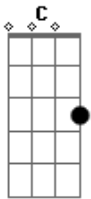

Chiclete Com Banana - Sonífera Ilha

Tom: C

Intr.: Am
Intro:

Solo 2 (Am) No Baixo é tocado diferente, mas no violão fica melhor assim

Não posso mais viver assim do seu lado ^{Am}
Por isso colo meu ouvido no radinho de pilha ^{Dm} ^{Am}
Pra te sintonizar sozinha, numa ilha ^G ^F ^E

REFRÃO

Sonífera ilha ^{Am}
Descansa meus olhos ^{Dm}
Sossega minha boca ^E
Me enche de luz ^{Am}
Sonífera ilha ^{Dm}
Descansa meus olhos ^E
Sossega minha boca ^{Am}
Me enche de luz

Solo 2 (Am) Solo do Baixo

Não posso mais viver assim do seu lado ^{Am}
Por isso colo meu ouvido no radinho de pilha ^{Dm} ^{Am}

^G ^F ^E
Pra te sintonizar sozinha, numa ilha

Sonífera ilha ^{Am}
Descansa meus olhos ^{Dm}
Sossega minha boca ^E
Me enche de luz ^A ^{A7}
Sonífera ilha ^{Dm}
Descansa meus olhos ^{G7} ^C ^F
Sossega minha boca ^E
Me enche de luz ^{Am}
Sonífera ilha ^{Dm}
Descansa meus olhos ^E
Sossega minha boca ^A ^{A7}
Me enche de luz ^{Dm}
Sonífera ilha ^{G7} ^C ^F
Descansa meus olhos ^E --- (Prolongue o "Mi")
Sossega minha boca

Solo 2 (Am) Solo do Baixo

Enviado por Ig0r AnAcLeTo | igoredhot_7@hotmail.com

Acordes

© ukulele-chords.com