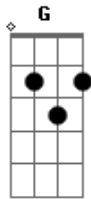

Chiclete Com Banana - Sonífera Ilha

Tom: C

Intr.: Am
Intro:

Solo 2 (Am) No Baixo é tocado diferente, mas no violão fica melhor assim

Não posso mais viver assim do seu lado ^{Am}
 Por isso colo meu ouvido no radinho de pilha ^{Dm} ^{Am}
 Pra te sintonizar sozinha, numa ilha ^G ^F ^E

Não posso mais viver assim do seu lado ^{Am}
 Por isso colo meu ouvido no radinho de pilha ^{Dm} ^{Am}

^G ^F ^E
 Pra te sintonizar sozinha, numa ilha

Sonífera ilha ^{Am}
 Descansa meus olhos ^{Dm}
 Sossega minha boca ^E
 Me enche de luz ^A ^{A7}
 Sonífera ilha ^{Dm}
 Descansa meus olhos ^{G7} ^C ^F
 Sossega minha boca ^E
 Me enche de luz ^{Am}
 Sonífera ilha ^{Dm}
 Descansa meus olhos ^E
 Sossega minha boca ^A ^{A7}
 Me enche de luz ^{Dm}
 Sonífera ilha ^{G7} ^C ^F
 Descansa meus olhos ^E --- (Prolongue o "Mi")
 Sossega minha boca

Solo 2 (Am) Solo do Baixo

Enviado por Ig0r AnAcLeTo | igoredhot_7@hotmail.com

Acordes

© ukulele-chords.com

© ukulele-chords.com

© ukulele-chords.com

© ukulele-chords.com

© ukulele-chords.com