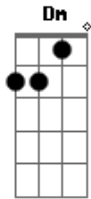

Não posso mais viver assim do seu lado ^{Am}
 Por isso colo meu ouvido no radinho de pilha ^{Dm} ^{Am}

^G ^F ^E
 Pra te sintonizar sozinha, numa ilha

Sonífera ilha ^{Am}
 Descansa meus olhos ^{Dm}
 Sossega minha boca ^E
 Me enche de luz ^A ^{A7}
 Sonífera ilha ^{Dm}
 Descansa meus olhos ^{G7} ^C ^F
 Sossega minha boca ^E
 Me enche de luz ^{Am}
 Sonífera ilha ^{Dm}
 Descansa meus olhos ^E
 Sossega minha boca ^A ^{A7}
 Me enche de luz ^{Dm}
 Sonífera ilha ^{G7} ^C ^F
 Descansa meus olhos ^E --- (Prolongue o "Mi")
 Sossega minha boca

Solo 2 (Am) Solo do Baixo

Enviado por Ig0r AnAcLeTo | igoredhot_7@hotmail.com

Acordes

© ukulele-chords.com

© ukulele-chords.com

© ukulele-chords.com

© ukulele-chords.com

© ukulele-chords.com