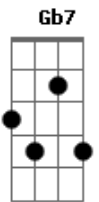

© ukulele-chords.com