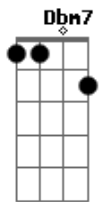

© ukulele-chords.com