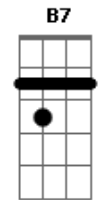

© ukulele-chords.com