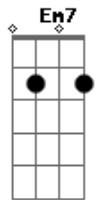

© ukulele-chords.com