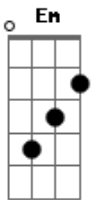

© ukulele-chords.com