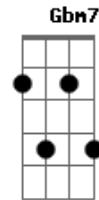

© ukulele-chords.com