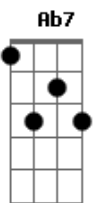

© ukulele-chords.com