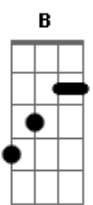

Chico Buarque - Casualmente

tom:

G

Casualmente:

Bb(#5) B7M

Fm A Bb6 B
No volverá nunca más la canción sentimental

Cm(7M) C(Bb) D(7/b9)
Que casualme---nte en La Habana

D7 Gm(7M) Gm C C D(7(b9))
Escuché cantar a una mujer como

D7 Gm(7M) Em7 Eb
Ya no veré?.. Otra vez

D(7/b9) (Gm(7M) Gm(7M) Gm(7M) Gm(7M))
Nada igual

Fm A Bb6 B
Regresaré, ojalá algún día ala ciudad

Cm(7M) C(Bb) D(7/b9)
Y perdidame-----nte en sus calles

D7 Gm(7M)
Voy a buscar

Gm7 Gb Gm D(5M)
Sin embargo jamás con aquella mujer

Eb (Gm(7M) Gm(7M) Gm(7M) Gm(7M))
Tan singular

D7(b5/11) G7
Cantaría quizás

Bb B Cm G7 Cm
Semejante mujer en um bar

Gm7 Gb

Sin embargo jamás

Gm D(5M)
La canción que le voy.

La canción,
G7 Bb B Cm G7 Cm
La mujer, eI crepúsculo, Ia catedral

Gm7 Gb Gm D(5M)
Hasta el mar de La Habana es lo mismo, pero

Eb (Gm(7M) Gm(7M) Gm(7M) Gm(7M))
No es igual, no es igual

Acordes

© ukulele-chords.com