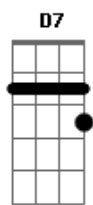

© ukulele-chords.com