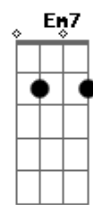

© ukulele-chords.com