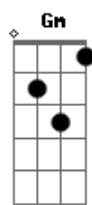

© ukulele-chords.com