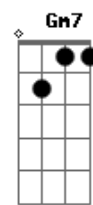

© ukulele-chords.com