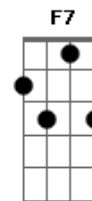

[Segunda Parte]

Db Todo dia ela diz que é pr'eu me cuidar Gm
E essas coisas que diz toda mulher F7
Diz que está me esperando pr'o jantar Eb7
E me beija com a boca de café D7 Bb

[Terceira Parte]

Db Todo dia eu só penso em poder parar Gm
Meio-dia eu só penso em dizer não F7
Depois penso na vida pra levar Eb7
E me calo com a boca de feijão D7 Bb

[Quarta Parte]

Db Seis da tarde como era de se esperar Gm
Ela pega e me espera no portão Am
Diz que está muito louca pra beijar
E me beija com a boca de paixão D7

[Quinta Parte]

D7 D7 D7 Gm
Toda noite ela diz pr'eu não me a_fastar F7
Meia-noite ela jura eterno amor Eb7
E me aperta pr'eu quase sufocar D7 Bb
E me morde com a boca de pavor

[Primeira Parte]

Todo dia ela faz tudo sempre igual Gm

Acordes

© ukulele-chords.com

© ukulele-chords.com

© ukulele-chords.com

© ukulele-chords.com

© ukulele-chords.com

© ukulele-chords.com

© ukulele-chords.com

Me sacode às seis horas da manhã F7
Me sorri um sorriso pontual Eb7
E me beija com a boca de hortelã D7 Bb

[Segunda Parte]

Db Todo dia ela diz que é pr'eu me cuidar Gm
E essas coisas que diz toda mulher F7
Diz que está me esperando pr'o jantar Eb7
E me beija com a boca de café D7 Bb