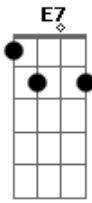

© ukulele-chords.com