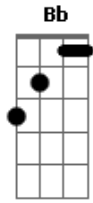

© ukulele-chords.com