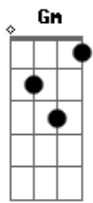

Chico Buarque - João e Maria

tom:

Intro: Gm Dm A Gm Eb

Am Dm
Agora eu era o herói

Bm C
E o meu cavalo só falava inglês

Am Dm G7 C C C7
A noiva do cowboy era você além das outras três

B7 B7 Em
Eu enfrentava os batalhões, os alemães e seus canhões

C F E7
Guardava o meu bodeque e ensaiava o rock para as matinês

Am Dm
Agora eu era o rei

Bm Bb
Era o bedel e era também juiz

Am Dm Bm Gm A7
E pela minha lei a gente era obrigada a ser feliz

G7 A7 Dm G7 C
E vo cê era a princesa que eu fiz coroar

F Bb

E era tão linda de se admirar

E7 Am
Que andava nua pelo meu país

Am E
Não, não fuja não

A Dm
Finja que agora eu era o seu brinquedo

G7 C Bb E7
Eu era o seu pião, o seu bicho preferido

Am E7 A7 Dm
Ven, me dê a mão, a gente agora já não tinha medo

Bm C Gm Am F E7 Am
No tempo da maldade acho que a gente nem tinha nascido

Am Dm Bm C
Agora era fatal que o faz-de-conta terminasse assim

Am Dm Bm Gm A7
Pra lá desse quintal era uma noite que não tem mais fim

G7 A7 Dm G7 C
Pois vo cê sumiu no mundo sem me avisar

F Bb
E agora eu era um louco a perguntar

E7 Gm
O que é que a vida vai fazer de mim

Acordes

© ukulele-chords.com