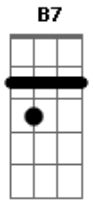

© ukulele-chords.com