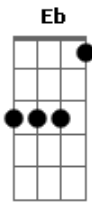

© ukulele-chords.com