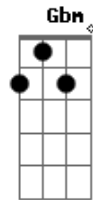

# Chico Buarque - João e Maria

tom:

Intro: Am Em Am F  
Am Em Am F

Am Dm  
Agora eu era o herói  
G C B  
E o meu cavalo só falava inglês  
Am Dm G7 C C7  
A noiva do cowboy era você além das outras três  
B7 B7 Em  
Eu enfrentava os batalhões, os alemães e seus canhões  
C F E7  
Guardava o meu bodeque e ensaiava o rock para as matinês

ukulele-chords.com

ukulele-chords.com

E7 Am  
Que andava nua pelo meu país  
Am E  
Não, não fuja não  
A Dm  
Finja que agora eu era o seu brinquedo  
G C C E7  
Eu era o seu pião, o seu bicho preferido  
Am E7 A7 Dm  
Vem, me dê a mão, a gente agora já não tinha medo  
G C Am Am Gbm E7 Am  
No tempo da maldade acho que a gente nem tinha nascido  
Am Dm G C B  
Agora era fatal que o faz de conta terminasse assim  
Am Dm G Gm  
Pra lá desse quintal era uma noite que não tem mais fim  
A7 G7 A7 Dm G7 C  
Pois vo -- cê sumiu no mundo sem me avisar  
B F Bb  
E agora eu era um louco a perguntar  
E7 Am  
O que é que a vida vai fazer de mim  
[Final] Em Am F