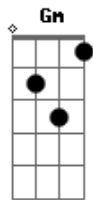

ukulele-chords.com