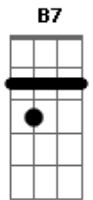

ukulele-chords.com