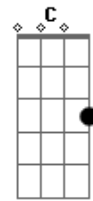

ukulele-chords.com