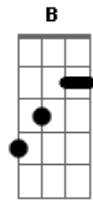

ukulele-chords.com