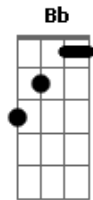

ukulele-chords.com