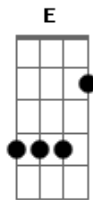

ukulele-chords.com