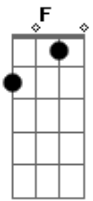

ukulele-chords.com