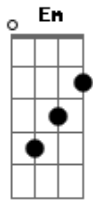

ukulele-chords.com