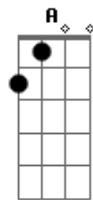

ukulele-chords.com

ukulele-chords.com

E7 Am  
Que andava nua pelo meu país  
Am E  
Não, não fuja não  
A Dm  
Finja que agora eu era o seu brinquedo  
G C C E7  
Eu era o seu pião, o seu bicho preferido  
Am E7 A7 Dm  
Vem, me dê a mão, a gente agora já não tinha medo  
G C Am Am Gbm E7 Am  
No tempo da maldade acho que a gente nem tinha nascido  
Am Dm G C B  
Agora era fatal que o faz de conta terminasse assim  
Am Dm G Gm  
Pra lá desse quintal era uma noite que não tem mais fim  
A7 G7 A7 Dm G7 C  
Pois vo -- cê sumiu no mundo sem me avisar  
B F Bb  
E agora eu era um louco a perguntar  
E7 Am  
O que é que a vida vai fazer de mim  
[Final] Em Am F