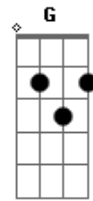

ukulele-chords.com