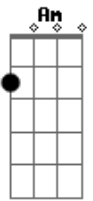

Chico Buarque - João e Maria

tom:

Intro: Am Em Am F
Am Em Am F

Am Dm
Agora eu era o herói
G C B
E o meu cavalo só falava inglês
Am Dm G7 C C7
A noiva do cowboy era você além das outras três
B7 B7 Em
Eu enfrentava os batalhões, os alemães e seus canhões
C F E7
Guardava o meu bodeque e ensaiava o rock para as matinês

Am Dm
Agora eu era o rei
G C
Era o bedel e era também juiz
Am Dm G Gm
E pela minha lei a gente era obrigada a ser feliz
A7 G7 A7 Dm G7 C
E vo -- cê era a princesa que eu fiz coroar
B F Bb
E era tão linda de se admirar

Acordes

ukulele-chords.com