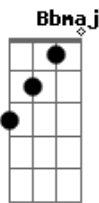

© ukulele-chords.com