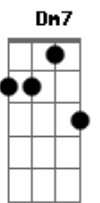

© ukulele-chords.com