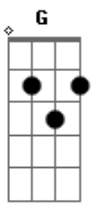

© ukulele-chords.com