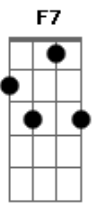

© ukulele-chords.com