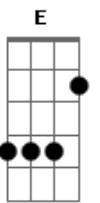

© ukulele-chords.com