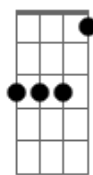

© ukulele-chords.com

Eb