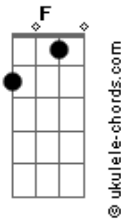

Minha laçada é certa, é hoje que eu jogo o laço

Se a menina é ligeira eu grudo ela nos braços

E se a mulher me der bola o garanhão tá afim  
Quero laçar nessa noite uma potranca pra mim

Pode ser loira ou morena venha como vier  
Peão precisar de amor, precisa de uma mulher

Hoje eu vou soltar as rédeas do meu coração

Já tô montado no lombo do meu alazão

Hoje eu vou ralar a coxa nesse arrasta-pé  
Gastar a sola da bota até o couro do pé

( G C G C )  
( G C G C )

Hoje eu vou soltar as rédeas do meu coração

## Acordes

Já tô montado no lombo do meu alazão  
Hoje eu vou ralar a coxa nesse arrasta-pé  
Gastar a sola da bota até o couro do pé

Minha laçada é certa, é hoje que eu jogo o laço

Se a menina é ligeira eu grudo ela nos braços