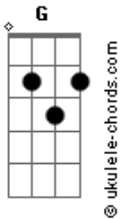

# Chico Rey e Paraná - Laçada Certa

tom:

Intro: G C G C G C G C

Hoje eu vou soltar as rédeas do meu coração

Já tô montado no lombo do meu alazão

Hoje eu vou ralar a coxa nesse arrasta-pé  
Gastar a sola da bota até o couro do pé

Minha laçada é certa, é hoje que eu jogo o laço

Se a menina é ligeira eu grudo ela nos braços

E se a mulher me der bola o garanhão tá afim  
Quero laçar nessa noite uma potranca pra mim

Pode ser loira ou morena venha como vier  
Peão precisar de amor, precisa de uma mulher

Hoje eu vou soltar as rédeas do meu coração

Já tô montado no lombo do meu alazão

Hoje eu vou ralar a coxa nesse arrasta-pé  
Gastar a sola da bota até o couro do pé

( G C G C )  
( G C G C )

Hoje eu vou soltar as rédeas do meu coração

## Acordes

Já tô montado no lombo do meu alazão  
Hoje eu vou ralar a coxa nesse arrasta-pé  
Gastar a sola da bota até o couro do pé

Minha laçada é certa, é hoje que eu jogo o laço

Se a menina é ligeira eu grudo ela nos braços