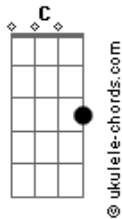

# Chico Rey e Paraná - Laçada Certa

tom:

Intro: G C G C G C G C

Hoje eu vou soltar as rédeas do meu coração

Já tô montado no lombo do meu alazão

Hoje eu vou ralar a coxa nesse arrasta-pé  
Gastar a sola da bota até o couro do pé

Minha laçada é certa, é hoje que eu jogo o laço

Se a menina é ligeira eu grudo ela nos braços

E se a mulher me der bola o garanhão tá afim  
Quero laçar nessa noite uma potranca pra mim

Pode ser loira ou morena venha como vier  
Peão precisar de amor, precisa de uma mulher

Hoje eu vou soltar as rédeas do meu coração

Já tô montado no lombo do meu alazão

Hoje eu vou ralar a coxa nesse arrasta-pé  
Gastar a sola da bota até o couro do pé

( G C G C )  
( G C G C )

Hoje eu vou soltar as rédeas do meu coração

## Acordes

Já tô montado no lombo do meu alazão  
Hoje eu vou ralar a coxa nesse arrasta-pé  
Gastar a sola da bota até o couro do pé

Minha laçada é certa, é hoje que eu jogo o laço

Se a menina é ligeira eu grudo ela nos braços