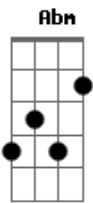

© ukulele-chords.com