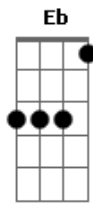

© ukulele-chords.com