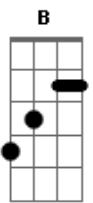

Chico Rey e Paraná - Leão Domado

Tom: B

Abm
Você é a maior paixão que eu tenho em minha vida
Gb **B Eb**
O amor bateu em minha porta e eu mandei entrar
Abm **Dbm**
Como se fosse um passarinho perdido no espaço
Eb **Ab**
Abrindo o ninho nos meus braços te mandei posar

Eb **Ab**
Assim como Deus criou Inverno e Primavera
Eb
Fez mulher e homem a bela e a fera
Ab
Criou o meu peito só pra te amar

Eb **Ab**
Assim como Deus criou Inverno e Primavera
Eb
Fez mulher e homem a bela e a fera
Ab
Criou o meu peito só pra te amar

Eb **Ab**
Tenho os olhos só pra ve-la
Eb **Db** **Ab**
O meu mundo criou vida ao conhecê-la
Eb **Ab**
Nos meus braços quero te-la
Eb **Db** **Eb** **Ab**

Fiz o céu pra você ser minha estrela.

Abm **Dbm**
Você é o melhor Domingo de sol e calor
Gb **B Eb**
É brasa viva incendiando o meu coração
Abm **Dbm**
Seu corpo se entranha no meu como se fosse a vida
Eb **Ab**
Fazendo a luz mais colorida em minha escuridão.

Eb **Ab**
E quem amar alguém assim vira leão domado
Eb
Um tigre sem garra um peixe fisgado
Ab
A vida é pequena pra tanta paixão

Eb **Ab**
E quem amar alguém assim vira leão domado
Eb
Um tigre sem garra um peixe fisgado
Ab
A vida é pequena pra tanta paixão

Eb **Ab**
Tenho os olhos só pra ve-la
Eb **Db** **Ab**
O meu mundo criou vida ao conhecê-la
Eb **Ab**
Nos meus braços quero te-la
Eb **Db** **Eb** **Ab**
Fiz o céu pra você ser minha estrela.

Acordes

© ukulele-chords.com