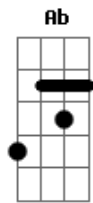

© ukulele-chords.com