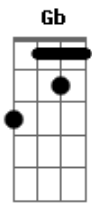

© ukulele-chords.com