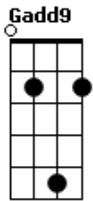

© ukulele-chords.com

Hay tanta cosa que no entiendo

Y si lo vienes vienes a buscar

Lo que no tiene prisa se demora en alcanzarte

Y aquí estoy así esperando como quisieras

Y si lo vienes vienes a buscar

Lo que no tiene prisa se demora en alcanzarte

Y aquí estoy así esperando como quisieras

Am7 D7 G Em Am7 D7 G G7 x2 y con trompetas de fondo

E|-----|