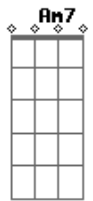

© ukulele-chords.com