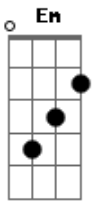

© ukulele-chords.com