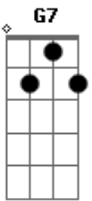

© ukulele-chords.com