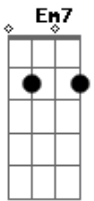

© ukulele-chords.com