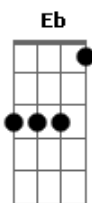

Pra pular

(refrão)

Do lado de cá, a vista é bonita

A maré é boa de provar

Do lado de cá, eu vivo tranquila,

E o meu corpo dança sem parar

Do lado de cá, tem música, amigos e alguém para amar

Do lado de cá

Do lado de cá

(Bb F Gm Eb) (2x)

Do lado de cá

Acordes

© ukulele-chords.com

© ukulele-chords.com

© ukulele-chords.com

© ukulele-chords.com