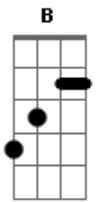

© ukulele-chords.com