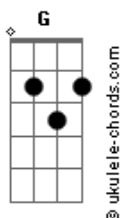

Am
De espantar a solidão
D7
Se é de dia eu ando mais veloz
E à noite todos os faróis

G
Iluminando a escuridão

C
Eu sei
G
Tô correndo ao encontro dela

Am
Coração tá disparado
D7
Mas eu ando com cuidado
G Am G
Não me arrisco na banguela

C
Eu sei
G
Todo dia nessa estrada

Am
No volante eu penso nela
D7
Já pintei no pára-choque

G
Um coração e o nome dela

(Em G)

G
Já rodei o meu país inteiro
Como um bom caminhoneiro

Am
Peguei chuva e serração
D7
Quando chove o limpador desliza
Vai e vem no pára-brisa

G
Bate igual meu coração
Doido pelo doce do seu beijo
Olho cheio de desejo

Am
Seu retrato no painel
D7
É no acostamento dos seus braços

Que eu desligo meu cansaço

G
E me abasteço desse mel

C
Eu sei

G
Tô correndo ao encontro dela

Am
Coração tá disparado

D7
Mas eu ando com cuidado

G F G
Não me arrisco na banguela

C
Eu sei

G
Todo dia nessa estrada

Am
No volante eu penso nela

D7
Já pintei no pára-choque

G
Um coração e o nome dela

(G Am Bbm Eb7)

Ab
Todo dia quando eu pego a estrada

Quase sempre é madrugada

Bbm
E o meu amor aumenta mais

Eb7
Olho o horizonte e vou em frente

Tô com Deus e tô contente
Ab
Meu caminho eu sigo em paz

Db
Eu sei

Ab
Tô correndo ao encontro dela

Bbm
Coração tá disparado

Eb7
Mas eu ando com cuidado

Ab Bbm Ab
Não me arrisco na banguela

Db
Eu sei

Ab
Todo dia nessa estrada

Bbm
No volante eu penso nela

Eb7
Já pintei no pára-choque

Ab
Um coração e o nome dela

Bbm Eb7 Ab
O nome dela, o nome dela

Bbm Eb7 Ab
O nome dela, o nome dela

Bbm Eb7 Ab
O nome dela, o nome dela

Acordes