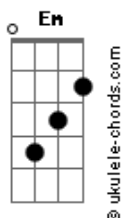

Am
De espantar a solidão
D7
Se é de dia eu ando mais veloz
E à noite todos os faróis

G
Iluminando a escuridão

C
Eu sei
G
Tô correndo ao encontro dela

Am
Coração tá disparado
D7
Mas eu ando com cuidado
G Am G
Não me arrisco na banguela

C
Eu sei
G
Todo dia nessa estrada

Am
No volante eu penso nela
D7
Já pintei no pára-choque

G
Um coração e o nome dela

(Em G)

G
Já rodei o meu país inteiro
Como um bom caminhoneiro

Am
Peguei chuva e serração
D7
Quando chove o limpador desliza
Vai e vem no pára-brisa

G
Bate igual meu coração
Doido pelo doce do seu beijo
Olho cheio de desejo

Am
Seu retrato no painel
D7
É no acostamento dos seus braços

Que eu desligo meu cansaço

G
E me abasteço desse mel

C
Eu sei

G
Tô correndo ao encontro dela

Am
Coração tá disparado

D7
Mas eu ando com cuidado

G F G
Não me arrisco na banguela

C
Eu sei

G
Todo dia nessa estrada

Am
No volante eu penso nela

D7
Já pintei no pára-choque

G
Um coração e o nome dela

(G Am Bbm Eb7)

Ab
Todo dia quando eu pego a estrada

Quase sempre é madrugada

Bbm
E o meu amor aumenta mais

Eb7
Olho o horizonte e vou em frente

Tô com Deus e tô contente
Ab
Meu caminho eu sigo em paz

Db
Eu sei

Ab
Tô correndo ao encontro dela

Bbm
Coração tá disparado

Eb7
Mas eu ando com cuidado

Ab Bbm Ab
Não me arrisco na banguela

Db
Eu sei

Ab
Todo dia nessa estrada

Bbm
No volante eu penso nela

Eb7
Já pintei no pára-choque

Ab
Um coração e o nome dela

Bbm Eb7 Ab
O nome dela, o nome dela

Bbm Eb7 Ab
O nome dela, o nome dela

Bbm Eb7 Ab
O nome dela, o nome dela

Acordes