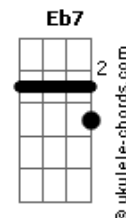

Am
De espantar a solidão
D7
Se é de dia eu ando mais veloz
E à noite todos os faróis

G
Iluminando a escuridão

C
Eu sei
G
Tô correndo ao encontro dela

Am
Coração tá disparado
D7
Mas eu ando com cuidado
G Am G
Não me arrisco na banguela

C
Eu sei
G
Todo dia nessa estrada

Am
No volante eu penso nela
D7
Já pintei no pára-choque

G
Um coração e o nome dela

(Em G)

G
Já rodei o meu país inteiro
Como um bom caminhoneiro

Am
Peguei chuva e serração
D7
Quando chove o limpador desliza
Vai e vem no pára-brisa

G
Bate igual meu coração
Doido pelo doce do seu beijo
Olho cheio de desejo

Am
Seu retrato no painel
D7
É no acostamento dos seus braços

Que eu desligo meu cansaço

G
E me abasteço desse mel

C
Eu sei

G
Tô correndo ao encontro dela

Am
Coração tá disparado

D7
Mas eu ando com cuidado

G F G
Não me arrisco na banguela

C
Eu sei

G
Todo dia nessa estrada

Am
No volante eu penso nela

D7
Já pintei no pára-choque

G
Um coração e o nome dela

(G Am Bbm Eb7)

Ab
Todo dia quando eu pego a estrada

Quase sempre é madrugada

Bbm
E o meu amor aumenta mais

Eb7
Olho o horizonte e vou em frente

Tô com Deus e tô contente
Ab
Meu caminho eu sigo em paz

Db
Eu sei

Ab
Tô correndo ao encontro dela

Bbm
Coração tá disparado

Eb7
Mas eu ando com cuidado

Ab Bbm Ab
Não me arrisco na banguela

Db
Eu sei

Ab
Todo dia nessa estrada

Bbm
No volante eu penso nela

Eb7
Já pintei no pára-choque

Ab
Um coração e o nome dela

Bbm Eb7 Ab
O nome dela, o nome dela

Bbm Eb7 Ab
O nome dela, o nome dela

Bbm Eb7 Ab
O nome dela, o nome dela

Acordes